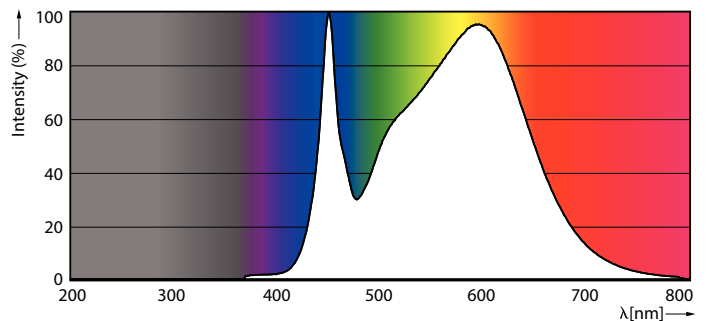

LEDtube MAS 36W G5 5600lm 840