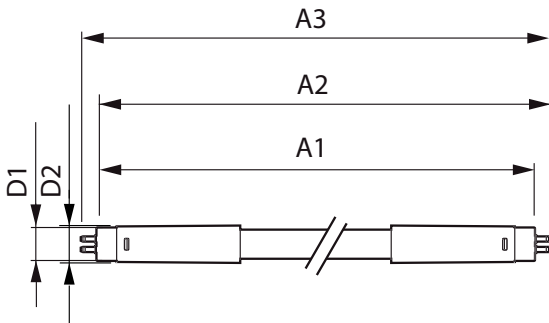

Données du produit

Caractéristiques générales	
Culot	G5 [G5]
Conforme à la directive RoHS UE	Oui
Durée de vie nominale (nom.)	50000 h
Cycle d'allumage	200000X
Type technique	36-80W
Photométries et Colorimétries	
Code couleur	840 [CCT de 4 000 K]
Angle d'émission du faisceau (nom.)	200 °
Flux lumineux (nom.)	5600 lm
Couleur	Blanc brillant (CW)
Température de couleur proximale (nom.)	4000 K
Efficacité lumineuse (valeur nominale)	155,00 lm/W
Variation des coordonnées trichromatiques en fonction du temps de fonctionnement	<6
Indice de rendu des couleurs (nom.)	80

LEDtube Mains T5

Température maximale du boîtier (nom.)	75 °C
Gestion et gradation	
avec gradation	Non
Matériaux et finitions	
Finition de l'ampoule	Dépoli
Matériaux des ampoules	Glass
Longueur du produit	1500 mm
Normes et recommandations	
Classe énergétique	A++
Produit à faible consommation	oui
Marques d'homologation	RoHS compliance Déclaration CE Certificat KEMA

Schéma dimensionnel

TLED 1500mm Mains 36W 5600lm 4000K G5

Product	D1	D2	A1	A2	A3
MAS LEDtube 1500mm UO 36W 840 T5	15,5 mm	18,8 mm	1449 mm	1456,1 mm	1463,2 mm

Données photométriques

LEDtube MAS 36W G5 5600lm 840