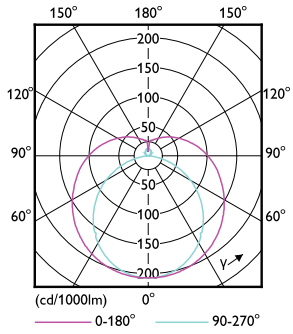

LEDtube Mains T5

Données photométriques

LEDtube MAS 36W G5 5600lm