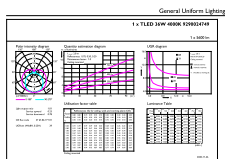

Schéma dimensionnel

TLED 1500mm Mains 36W 5600lm 4000K G5

Product	D1	D2	A1	A2	A3
MAS LEDtube 1500mm UO 36W 840 T5	15,5 mm	18,8 mm	1449 mm	1456,1 mm	1463,2 mm

Données photométriques

LEDtube MAS 36W G5 5600lm 840