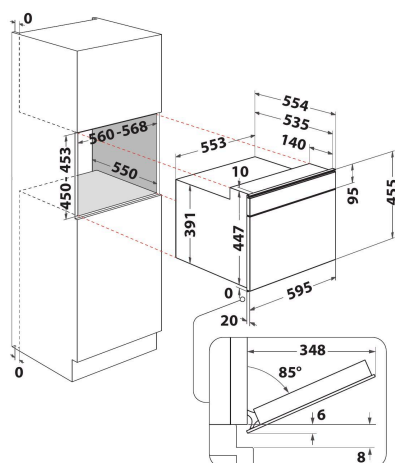

- La technologie 6TH SENSE adapte automatiquement la puissance et le mode de cuisson
- 6TH SENSE CRISP fonction avec plat crisp
- Décongélation 6th sense
- La fonction Crisp pour des résultats dorés et croustillants
- Cavité 40 L
- Jet Defrost : décongélation ultra rapide
- *ForcedAir* (50-250°C)
- La fonction Vapeur permet de réaliser rapidement des cuissons saines et équilibrées
- Turbo Grill
- *Steam&Boil* avec cuiseur vapeur
- *CrispFry*
- Fonction décongélation du pain
- Puissance micro-ondes: 900 W
- Plateau tournant Ø 40 cm
- Diamètre maximum du plat: 410 mm