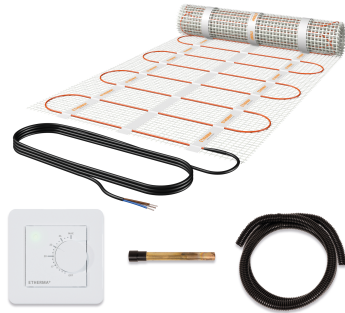

FICHE-TECHNIQUE.

Nom du produit

SET-eFLOOR-DS-BASIC-600

Numéro de l'article

41258

Fabricant

ETHERMA

Description du produit

Kit de tapis chauffants incl. eBASIC, 3m², 480W, 230V

Le kit eFLOOR DS BASIC se compose d'une natte chauffante sur treillis dipôle DS, du thermostat encastrable eTWIST BASIC, ainsi que d'un tube de protection du capteur FSH et d'un tuyau d'installation de 2,5 mètres et 12 mm de diamètre seulement. La natte chauffante sur treillis sous finitions fines adhésive de 160 W/m² impressionne par sa facilité d'installation et un câble de chauffage dipôle sans champ magnétique. L'eTWIST BASIC, doté d'un design intemporel, est un thermostat encastrable disposant d'un bouton de réglage et d'une application. Le réglage s'effectue à l'aide du bouton ou depuis un smartphone ou une tablette par Bluetooth via l'application gratuite eControl. Tension natte chauffante 230 V.

Détails techniques

Model	Other	Connection voltage	230 23 Volt 0
With support mat	Yes	Connected load	480 48 Watt 0
Fixation thermal conductor	Glued	Power	160 Watt per square metre
Self-adhesive	Yes	Heating conductor load	12 Watt per metre
Suitable for damp space	Yes	Resistance	110 Ohm
Suitable as outdoor surface heating	No	Number of cold conductors	1
Suitable as roof surface heating	No	Length of cold conductors	4000 Millimetre
With controller	Yes	Surface	3 Square metre
With room temperature controller	Yes	Length	6000 Millimetre
With floor temperature sensor	Yes	Width	500 Millimetre
		Thickness	2,7 Millimetre