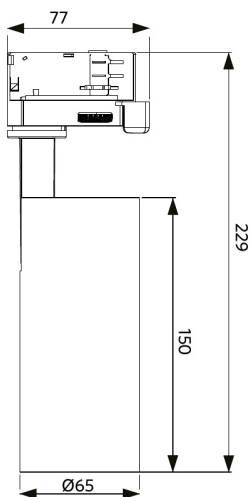

Caractéristiques

Code d'article	Désignation d'article	Equivalent (W)	Puissance (W)	Lumens	Rendement (lm/W)	CCT (K)	Angle de faisceau	Poids brut (kg/pc)
Dimmable (Triac)								
541001069000	LEDSpot3C-C-P 12W-Dim-3000-36D-WH	Halogen 100W	12	960	80	3000	36°	0,44

Accessoires

550098001000
LEDSpot3C-C-P R65-Reflector-24D

599007083000
LEDSpot3C-C-P R65-Honeycomb

Info d'article et emballage

Article			Emballage			
Code d'article	Désignation d'article	Commodity Code	Dimensions (mm) (HxLxL)	Poids brut (kg)	EAN	pc par boîte
541001069000	LEDSpot3C-C-P 12W-Dim-3000-36D-WH	94051190	280x100x120	0,63	6941408832753	1
550098001000	LEDSpot3C-C-P R65-Reflector-24D	94059200	75x75x40	0,03	6941408832869	1
599007083000	LEDSpot3C-C-P R65-Honeycomb	94059200	62x62x10	0,16	6941408896700	1
821017001200	LEDSmart-BLE-Relay-250W-DIM	94059200	90x40x30	0,14	6941408898469	1

2019/2015

Schéma de dimensions (mm)

LEDSpot3C-C-P 12W-Dim

Données photométriques