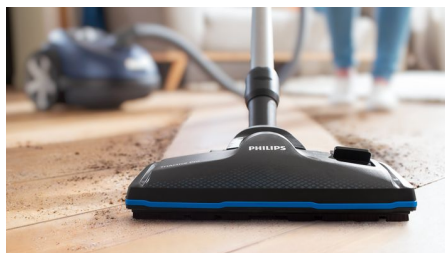

# PHILIPS

Aspirateur avec sac

Performer Silent

Filtre anti-allergènes

66 dB pour une aspiration silencieuse

Rayon d'action de 12 m

FC8783/09

## Aspirateur silencieux

Cet aspirateur est conçu pour produire peu de bruit, afin de vous permettre de l'utiliser à tout moment sans déranger qui que ce soit chez vous. Il est doté de conduits d'air optimisés, de tampons et d'un moteur silencieux, pour une aspiration silencieuse. Certifié par Quiet Mark.

## Brosse TriActive Pro

La nouvelle brosse TriActive Pro est la plus performante des brosses Philips. Elle permet un nettoyage en profondeur des moquettes, tapis et sols durs. En créant un contact hermétique avec le sol, elle aspire la poussière la plus fine jusqu'au cœur des moquettes et tapis.