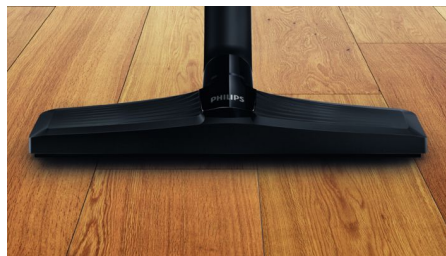

Brosse parquet antirayure

La brosse parquet est dotée de brins doux, pour un nettoyage en douceur qui ne raye pas vos sols durs.