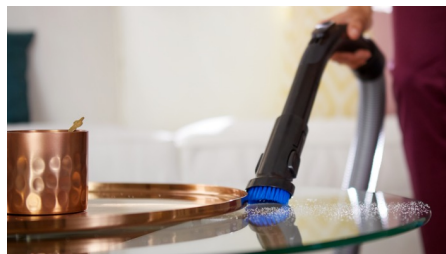

Brosse douce à portée de main

La brosse intégrée au manche est toujours à portée de main pour dépoussiérer les meubles, les surfaces planes et les coussins.