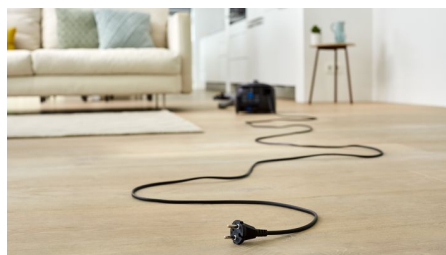

Long rayon d'action de 12 mètres

Grâce à une distance de 12 mètres entre la prise électrique et la brosse, vous pouvez l'utiliser plus longtemps sans débranchement.