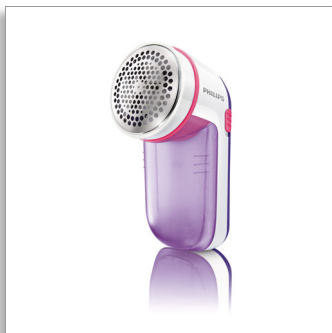

Philips
Rasoir anti-bouloche

Élimine les bouloches

Convient à tous les vêtements
2 piles AA Philips fournies

GC026/30

Rasoir anti-bouloche

Rajeunissez vos vieux vêtements en un instant

Le rasoir anti-bouloche de Philips vous permet d'éliminer facilement et rapidement les bouloches sur tout type de vêtement. Tous les textiles, du pull à la couverture, retrouveront leur aspect neuf !

Élimination efficace et rapide des bouloches

- Grande surface de lame pour couvrir plus de zone en un seul passage
- Accessoire d'ajustement de la hauteur pour les tissus les plus fragiles
- Rotation de la lame jusqu'à 8 800 tours/min pour une élimination efficace
- 3 tailles d'orifices dans la grille pour éliminer les bouloches, quelle que soit leur taille

Facile à utiliser

- Réceptacle à bouloches facile à retirer et à vider
- La brosse de nettoyage permet de nettoyer l'appareil après utilisation.
- 2 piles AA Philips incluses dans l'emballage

PHILIPS

Rasoir anti-bouloche
Élimine les bouloches Convient à tous les vêtements, 2 piles AA Philips fournies