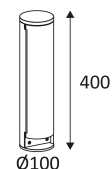

# AVI 2

- Borne ronde pour extérieur.
- Avec prises 2P + T 16A max. 2x2000W.

CODE	COULEUR	MATIÈRE	AC
OU46324	ANTHRACITE	FONTE D'ALUMINIUM	AC 230V

Montage sur le sol uniquement.

Usage extérieur.

Protection contre la pénétration des corps solides supérieurs à 1mm. Protection contre les projections d'eau.

Résistance : 0,70 Joule.

Produit à isolation principale qui comporte des dispositifs reliant l'ensemble de ses parties métalliques accessibles au conducteur de protection.

Homologation CE.

Testé à 650°.

Garantie 3 ans.