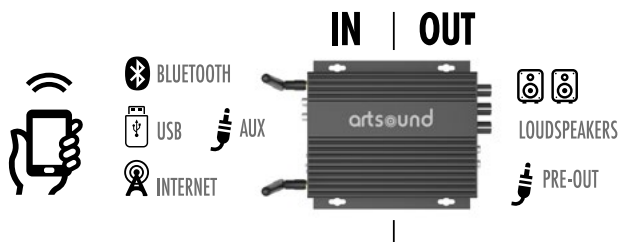

Services de musique

Ce SMART HYDE est un amplificateur multi-pièces qui utilise le réseau de votre maison. Il est si petit, mais le monde auquel il vous donne accès est si grand ! Via les radios internet, Spotify, Bluetooth, Deezer, Airplay ... Si vous avez d'autres appareils chez vous, pas de problème, vous utiliserez alors l'AUX in (entrée auxiliaire).

Son puissant et percutant est dû à l'amplificateur numérique. Il n'est donc pas étonnant que vous en vouliez plus d'un chez vous. Vous les placez tous dans un seul réseau et vous les commandez depuis votre fauteuil à l'aide d'une tablette ou de votre smartphone.

description	amplificateur multiroom - Classe D, 2 x 50 W RMS (40) THD 0,03% @1kHz 1W
radio internet	> 10 000 stations dans le monde
services de musique	Spotify Connect, Tuneln, vTuner, Deezer, Tidal, Qobuz, ... Bluetooth 5.0
entrée	stéréo RCA, optique, micro USB (DAC), USB (stockage de masse)
sortie	stéréo RCA + caisson de basse
réglage de la tonalité	volume, aigus, basses
fonctions	fonction réveil / minuterie de sommeil
connexion internet	LAN 10/100 Mbit et WiFi 802.11 b/g/n
commande	Appli 4STREAM (iOS + Android)
alimentation	110 V - 240 V
dim. (h x l x p)	40 x 146 x 158 mm
poids	0,54 kg