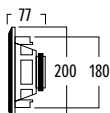

DIMENSIONS

CARACTÉRISTIQUES

portée	<50 m ²
système	2 voies coaxial
woofer	5,25" cône alu bord caoutchouc
tweeter	0,75" dôme néodyme alu
amplification	10 - 100 W (recommandée)
sensibilité	88 dB
impédance	8 Ω
plage de fréquences	60 Hz - 20 kHz
dim. de découpe (Ø)	180 mm
dimensions (Ø x d)	200 x 80 mm
poids / pièce	1,10 kg
composition	ABS / grille aluminium
couleur	blanc
propriétés	grille, peut être peinte résistant aux éclaboussures
options	kit acoustique (KITR04) grille noire (GRILLHPRO525B)