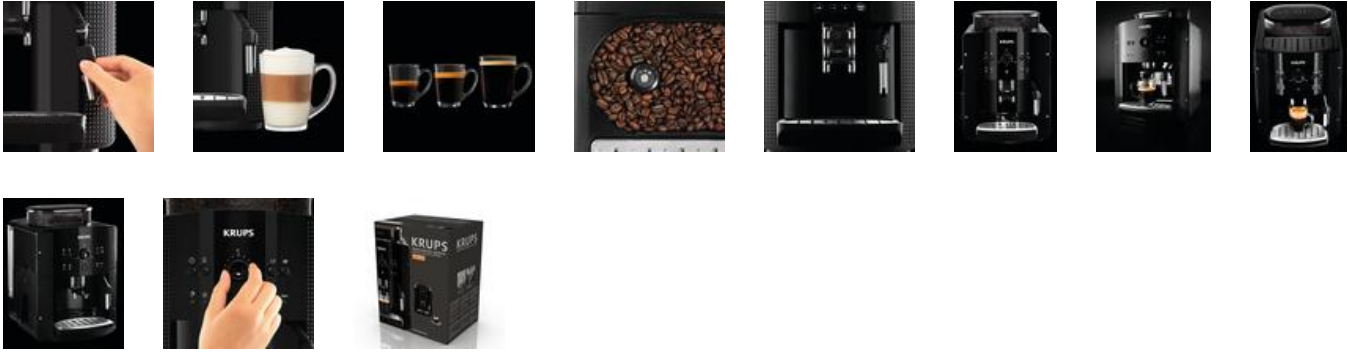

KRUPS®

KRUPS
KRUPS ESSENTIAL ESPRESSO
EA8100 AUTOMATIC SERIES

Essential automatic espresso
EA81R870

BENEFICES DU PRODUIT

Produit réparable - 10 ans

- Conçu pour être réparé
- Mise à disposition rapide des pièces à coût limité pendant 10 ans et plus
- 6500 centres de réparations dans le Monde

PHOTOS DU PRODUIT

Autres images produit

Photos produit in situ

Photo(s) de recettes

Packaging

[product.ifu]

GLOBAL

- Tableau de bord Boutons
- Puissance [1450 W]
- Personnalisation de la quantité Oui
- Pression [15]
- Broyeur à grains Broyeur à grains avec cônes métalliques
- Capacité du récipient à grains de café [260 g]
- Capacité du réservoir d'eau [1.7 L]
- Réservoir d'eau amovible Oui
- Système de détection du réservoir d'eau vide Oui
- Capacité collecteur de café moulu [9]
- Système de chauffe Thermoblock compact (CTS) breveté Oui
- Nombre de recettes [3]
- Buse vapeur Oui
- Recettes [espresso, strong espresso, coffee]
- Tableau de bord Boutons

TECHNIQUE

- Nombre de tasse par cycle [2]
- Nombre de tasse de café au lait par cycle [1]
- Réglage de l'infusion du café [6-9 g]
- Quantité variable d'eau dans la tasse Oui
- Réglage de la finesse de broyage Manuel (3 niveaux)
- Nombre de niveaux de température 3
- Force prédéfinie du café [3]
- Réglage de la température du café [3]
- Double cycle automatique pour les grands cafés (de 220 ml) Oui
- Distance maximale entre la buse de café et le bac de récupération [10.5 cm]
- Sortie de café réglable en hauteur Oui
- Fonction vapeur Oui
- Tableau de bord Boutons

AUTRES

- Arrêt automatique programmable Oui
- Bac de récupération amovible Oui
- Kit de bienvenue [XS3000 packet of 2 cleaning tablet]
- Langues [NA]
- Interrupteur marche/arrêt Oui
- Support tasse Oui
- Coloris [Black]
- Tableau de bord Boutons