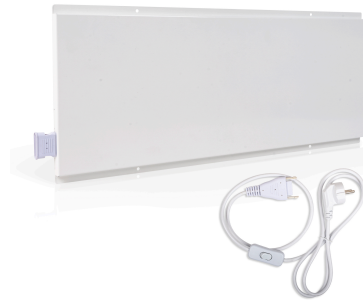

**FICHE-TECHNIQUE.**

**Nom du produit**

LAVA2-DESK-80-S

**Numéro de l'article**

41235

**Fabricant**

ETHERMA

**Description du produit**

Chauffage infrarouge pour le bureau, ON/OFF, blanc, 80W

Le LAVA DESK 2.0 confère une chaleur optimale à votre bureau, et ce, peu importe que celui-ci se trouve sur un poste de travail ou dans une chambre d'enfant. Le panneau infrarouge peut également assurer un nid douillet et chaud à votre animal domestique. Grâce à son montage simple, le chauffage infrarouge peut être installé sans problème sous le plateau du bureau ou aux murs et diffuser une chaleur de précision. Avec une hauteur de seulement 15 mm, ce chauffage se voit à peine sous le bureau et prend très peu de place. Dans cette variante (-T), 3 niveaux de puissance et 3 durées de minuterie peuvent être sélectionnés. Température de surface : max. 70 °C, Couleur : Blanc RAL 9016, Type de protection : IP 21, Câble de raccordement : 2 m avec minuterie et variateur, Puissance : 80 W, Dimensions : 700 x 280 x 15 mm, Conforme CE.

**Détails techniques**

<b>Type of IR radiation</b>	IR-C	<b>Power consumption</b>	80 Watt
<b>Mounting method</b>	Surface mounting	<b>Supply voltage</b>	230 230 Volt
<b>Mounting direction</b>	Horizontal/vertical	<b>Frequency supply voltage</b>	50 50 Hertz
<b>Ceiling mounting</b>	No	<b>Max. surface temperature</b>	70 Degrees celsius
<b>Degree of protection (IP)</b>	IP21	<b>Height</b>	15 Millimetre
<b>Colour</b>	White	<b>Width</b>	280 Millimetre
<b>With imprint</b>	No	<b>Depth</b>	700 Millimetre
<b>With room temperature controller</b>	No	<b>RAL-number</b>	9016
<b>With mounting material</b>	Yes	<b>Colour temperature</b>	0 0 Kelvin
<b>With framework</b>	No		
<b>Material framework</b>	Other		
<b>Colour framework</b>	White		
<b>Surface treatment</b>	Other		
<b>Surface structure front side panel</b>	Plain		
<b>With lighting cove</b>	No		
<b>Dimmable</b>	No		
<b>Light outlet</b>	Direct		