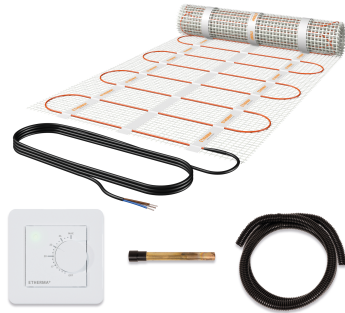

FICHE-TECHNIQUE.

Nom du produit

SET-eFLOOR-DS-BASIC-200

Numéro de l'article

41254

Fabricant

ETHERMA

Description du produit

Kit de tapis chauffants incl. eBASIC, 1m², 160W, 230V

Le kit eFLOOR DS BASIC se compose d'une natte chauffante sur treillis dipôle DS, du thermostat encastrable eTWIST BASIC, ainsi que d'un tube de protection du capteur FSH et d'un tuyau d'installation de 2,5 mètres et 12 mm de diamètre seulement. La natte chauffante sur treillis sous finitions fines adhésive de 160 W/m² impressionne par sa facilité d'installation et un câble de chauffage dipôle sans champ magnétique. L'eTWIST BASIC, doté d'un design intemporel, est un thermostat encastrable disposant d'un bouton de réglage et d'une application. Le réglage s'effectue à l'aide du bouton ou depuis un smartphone ou une tablette par Bluetooth via l'application gratuite eControl. Tension natte chauffante 230 V.

Détails techniques

Model	Other	Connection voltage	230 23 Volt 0
With support mat	Yes	Connected load	160 16 Watt 0
Fixation thermal conductor	Glued	Power	160 Watt per square metre
Self-adhesive	Yes	Heating conductor load	12 Watt per metre
Suitable for damp space	Yes	Resistance	331 Ohm
Suitable as outdoor surface heating	No	Number of cold conductors	1
Suitable as roof surface heating	No	Length of cold conductors	4000 Millimetre
With controller	Yes	Surface	1 Square metre
With room temperature controller	Yes	Length	2000 Millimetre
With floor temperature sensor	Yes	Width	500 Millimetre
		Thickness	2,7 Millimetre