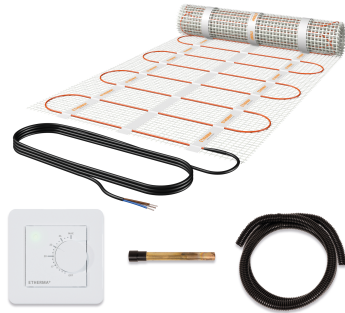

### Nom du produit

SET-eFLOOR-DS-BASIC-400

### Description du produit

Kit de tapis chauffants incl. eBASIC, 2m<sup>2</sup>, 320W, 230V

Le kit eFLOOR DS BASIC se compose d'une natte chauffante sur treillis dipôle DS, du thermostat encastrable eTWIST BASIC, ainsi que d'un tube de protection du capteur FSH et d'un tuyau d'installation de 2,5 mètres et 12 mm de diamètre seulement. La natte chauffante sur treillis sous finitions fines adhésive de 160 W/m<sup>2</sup> impressionne par sa facilité d'installation et un câble de chauffage dipôle sans champ magnétique. L'eTWIST BASIC, doté d'un design intemporel, est un thermostat encastrable disposant d'un bouton de réglage et d'une application. Le réglage s'effectue à l'aide du bouton ou depuis un smartphone ou une tablette par Bluetooth via l'application gratuite eControl. Tension natte chauffante 230 V.

### Détails techniques

<b>Model</b>	Other	<b>Connection voltage</b>	230 23 Volt 0
<b>With support mat</b>	Yes	<b>Connected load</b>	320 32 Watt 0
<b>Fixation thermal conductor</b>	Glued	<b>Power</b>	160 Watt per square metre
<b>Self-adhesive</b>	Yes	<b>Heating conductor load</b>	12 Watt per metre
<b>Suitable for damp space</b>	Yes	<b>Resistance</b>	165 Ohm
<b>Suitable as outdoor surface heating</b>	No	<b>Number of cold conductors</b>	1
<b>Suitable as roof surface heating</b>	No	<b>Length of cold conductors</b>	4000 Millimetre
<b>With controller</b>	Yes	<b>Surface</b>	2 Square metre
<b>With room temperature controller</b>	Yes	<b>Length</b>	4000 Millimetre
<b>With floor temperature sensor</b>	Yes	<b>Width</b>	500 Millimetre
		<b>Thickness</b>	2,7 Millimetre