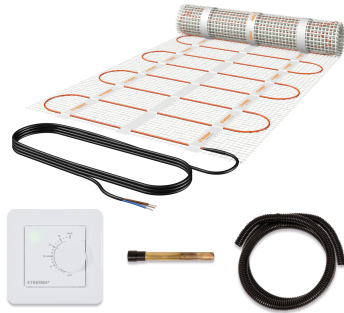

FICHE-TECHNIQUE.

Nom du produit

SET-eFLOOR-DS-BASIC-500

Numéro de l'article

41257

Fabricant

ETHERMA

Description du produit

Kit de tapis chauffants incl. eBASIC, 2,5m², 400W, 230V

Le kit eFLOOR DS BASIC se compose d'une natte chauffante sur treillis dipôle DS, du thermostat encastrable eTWIST BASIC, ainsi que d'un tube de protection du capteur FSH et d'un tuyau d'installation de 2,5 mètres et 12 mm de diamètre seulement. La natte chauffante sur treillis sous finitions fines adhésive de 160 W/m² impressionne par sa facilité d'installation et un câble de chauffage dipôle sans champ magnétique. L'eTWIST BASIC, doté d'un design intemporel, est un thermostat encastrable disposant d'un bouton de réglage et d'une application. Le réglage s'effectue à l'aide du bouton ou depuis un smartphone ou une tablette par Bluetooth via l'application gratuite eControl. Tension natte chauffante 230 V.

Détails techniques

Model	Other	Connection voltage	230 23 Volt 0
With support mat	Yes	Connected load	400 40 Watt 0
Fixation thermal conductor	Glued	Power	160 Watt per square metre
Self-adhesive	Yes	Heating conductor load	12 Watt per metre
Suitable for damp space	Yes	Resistance	132 Ohm
Suitable as outdoor surface heating	No	Number of cold conductors	1
Suitable as roof surface heating	No	Length of cold conductors	4000 Millimetre
With controller	Yes	Surface	2,5 Square metre
With room temperature controller	Yes	Length	5000 Millimetre
With floor temperature sensor	Yes	Width	500 Millimetre
		Thickness	2,7 Millimetre