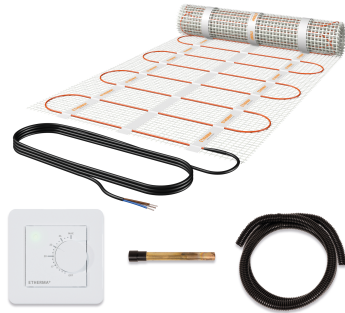

FICHE-TECHNIQUE.

Nom du produit

SET-eFLOOR-DS-BASIC-1400

Numéro de l'article

41263

Fabricant

ETHERMA

Description du produit

Kit de tapis chauffants incl. eBASIC, 7m², 1170W, 230V

Le kit eFLOOR DS BASIC se compose d'une natte chauffante sur treillis dipôle DS, du thermostat encastrable eTWIST BASIC, ainsi que d'un tube de protection du capteur FSH et d'un tuyau d'installation de 2,5 mètres et 12 mm de diamètre seulement. La natte chauffante sur treillis sous finitions fines adhésive de 160 W/m² impressionne par sa facilité d'installation et un câble de chauffage dipôle sans champ magnétique. L'eTWIST BASIC, doté d'un design intemporel, est un thermostat encastrable disposant d'un bouton de réglage et d'une application. Le réglage s'effectue à l'aide du bouton ou depuis un smartphone ou une tablette par Bluetooth via l'application gratuite eControl. Tension natte chauffante 230 V.

Détails techniques

Model	Other	Connection voltage	230 23 Volt 0
With support mat	Yes	Connected load	1170 1 Watt 170
Fixation thermal conductor	Glued	Power	160 Watt per square metre
Self-adhesive	Yes	Heating conductor load	12 Watt per metre
Suitable for damp space	Yes	Resistance	45 Ohm
Suitable as outdoor surface heating	No	Number of cold conductors	1
Suitable as roof surface heating	No	Length of cold conductors	4000 Millimetre
With controller	Yes	Surface	7 Square metre
With room temperature controller	Yes	Length	14000 Millimetre
With floor temperature sensor	Yes	Width	500 Millimetre
		Thickness	2,7 Millimetre