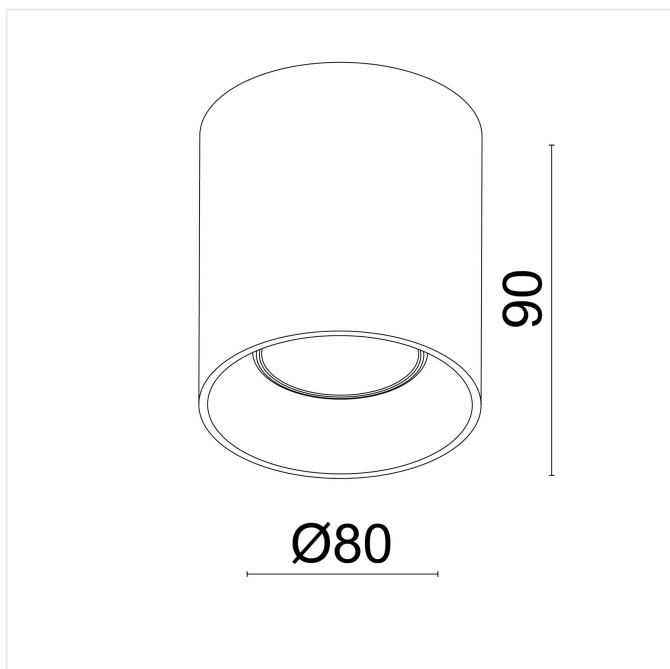

Drum blanc 2700K

Des applications résidentielles aux applications commerciales, ce luminaire est pratique et efficace. Ce classique a été redessiné dans un style contemporain. La combinaison avec les différents anneaux intérieurs crée la bonne ambiance.

6 W 230 V IP 20 CCT 2700K Im 560 IRC 82

Référence	DR5W27
Prix excl. TVA	€ 61,50

Diamètre	80 mm
Hauteur	90 mm
Matériel	Aluminium
Couleur	Blanc Mat - RAL 9003
LED	1 x LED CREE
Temp de couleur	2700 K
Lumen	560 lm
Faisceau	38°
Label énergétique	F

Remarques

- 1 x max 6 W
- Dimmable triac