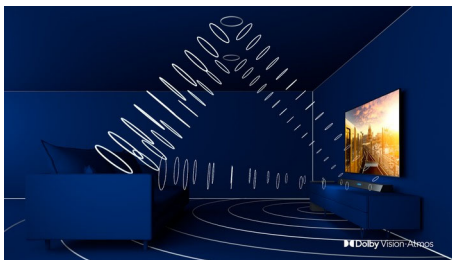

PHILIPS

Téléviseur Android 4K UHD

Téléviseur Ambilight 3 côtés Principaux formats HDR pris en charge, Dolby Vision et Dolby Atmos,
Téléviseur Android 108 cm (43")

Points forts

Ambilight sur 3 côtés

Avec la technologie Ambilight de Philips, chaque instant est immersif. Les LED intelligentes disposées tout autour du téléviseur réagissent au contenu à l'écran pour produire un éclairage qui vous captive et vous plonge au cœur de l'action. Lorsque vous en aurez fait l'expérience, vous vous demanderez comment vous avez pu faire sans.

Dolby Vision et Dolby Atmos

Grâce à la prise en charge des formats audio et vidéo haut de gamme Dolby, l'image et le son des contenus HDR sont d'une qualité exceptionnelle. Profitez d'une image reflétant parfaitement la vision du réalisateur, accompagnée d'un son ample, clair et profond.