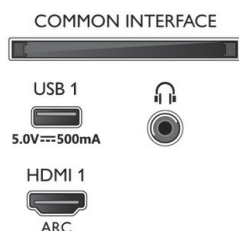

Dimensions

- Dimensions de l'emballage (l x H x P): 1070,0 x 650,0 x 140,0 millimètre
- Dimensions de l'appareil (l x H x P): 962,8 x 558,2 x 78,1 millimètre
- Dimensions de l'appareil (support inclus) (l x H x P): 962,8 x 585,2 x 235,7 millimètre
- Dimensions du pied (l x H x P): 779,3 x 27,0 x 235,7 millimètre
- Poids du produit: 8,5 kg
- Poids du produit (support compris): 8,7 kg
- Compatible avec support mural VESA: 100 x 200 mm
- Poids (emballage compris): 11,3 kg

Connections

Side

Bottom

Date de publication
2021-07-11

Version: 7.4.1

12 NC: 8670 001 74753
EAN: 87 18863 02837 7

© 2021 Koninklijke Philips N.V.
Tous droits réservés.

Les caractéristiques sont sujettes à modification sans préavis. Les marques commerciales sont la propriété de Koninklijke Philips N.V. ou de leurs détenteurs respectifs.