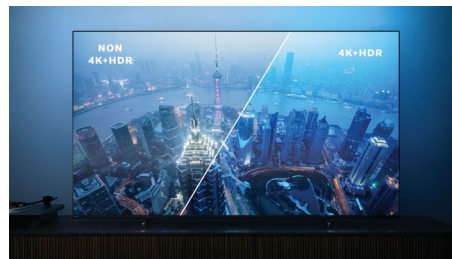

Prend en charge tous les principaux formats HDR

Votre téléviseur 4K UHD Philips est compatible avec tous les principaux formats HDR, et notamment Dolby Vision. Qu'il s'agisse d'une série incontournable ou du dernier jeu vidéo, il affiche des zones d'ombres

43PUS7956/12

plus profondes, des surfaces lumineuses éclatantes et des couleurs plus fidèles.

Connectivité HDMI

Ready for gaming

Votre téléviseur Philips bénéficie d'une connectivité de pointe HDMI et adopte automatiquement une faible latence lorsque vous commencez à jouer sur votre console. Le mode de jeu d'Ambilight vous plonge au cœur de l'action.

Design fin et esthétique

Vous recherchez un téléviseur adapté à votre pièce ? Ce téléviseur Smart TV 4K a tout pour plaire ! Son design pratiquement sans cadre se fond dans n'importe quel intérieur ou presque. Avec ses pieds fins, l'écran semble flotter au-dessus de votre table ou de votre meuble télé.

Dolby Vision Atmos

androidtv