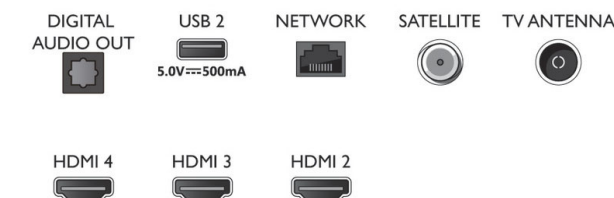

Dimensions

- Dimensions de l'emballage (l x H x P): 1070,0 x 650,0 x 140,0 millimètre
- Dimensions de l'appareil (l x H x P): 962,8 x 558,2 x 78,1 millimètre
- Dimensions de l'appareil (support inclus) (l x H x P): 962,8 x 585,2 x 235,7 millimètre
- Dimensions du pied (l x H x P): 779,3 x 27,0 x 235,7 millimètre
- Poids du produit: 8,5 kg
- Poids du produit (support compris): 8,7 kg
- Compatible avec support mural VESA: 100 x 200 mm
- Poids (emballage compris): 11,3 kg

Design

- Couleurs du téléviseur: Cadre argent clair
- Design du pied: Pieds en V argent clair

Accessoires

- Accessoires fournis: Télécommande, 2 piles AAA, Cordon d'alimentation, Guide de démarrage rapide, Brochure légale et de sécurité, Support de table

Connections

Side

Bottom

Date de publication
2021-07-11

Version: 7.4.1

12 NC: 8670 001 74753
EAN: 87 18863 02837 7

© 2021 Koninklijke Philips N.V.
Tous droits réservés.

Les caractéristiques sont sujettes à modification sans préavis. Les marques commerciales sont la propriété de Koninklijke Philips N.V. ou de leurs détenteurs respectifs.