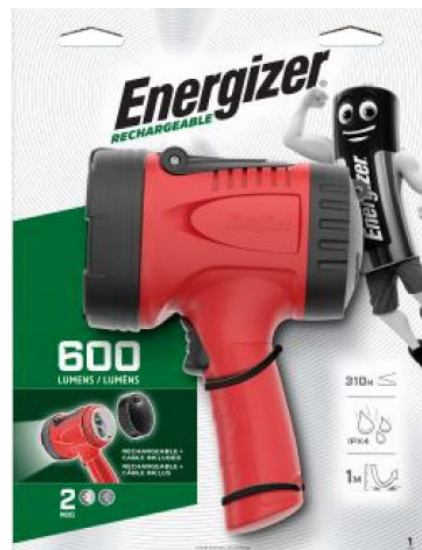

## Energizer projecteur rechargeable 600LUMEN : éclaire à 300 mètres (!) de distance

- Rechargeable par USB (câble inclus)
- Compact et léger
- Poignée ergonomique
- Large bouton poussoir (utilisable avec gants)
- Support pliant pour utilisation mains-libres
- Résiste à des chutes de 1 mètre
- Résiste aux projections d'eau IPX4

### Des performances puissantes dans un format compact

Le projecteur rechargeable Energizer® est un excellent outil pour éclairer et inspecter des objets à distance. Le boîtier en plastique ABS compact et léger est résistant aux chocs et aux éclaboussures. Le support pliant permet une utilisation mains libres; déposez simplement le projecteur et pointez-le là où vous en avez besoin. Le grand bouton-poussoir fonctionne très bien avec des gants de travail et le rend facile d'utilisation. Ce projecteur est rechargeable et le câble USB est inclus dans le compartiment à l'arrière de celui-ci, vous permettant de toujours l'avoir à portée de main chaque fois que vous avez besoin de le recharger.

Mode					
	Light Output	Run Time	Beam Distance	Impact Resistant	Water Resistant

Forte 600 lumens 4 heures 310 mètres 1 mètre IPX4

Faible 300 lumens 9 heures 240 mètres 1 mètre IPX4