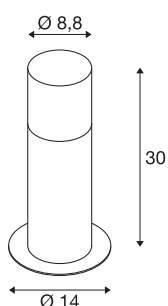

## GRAFIT E27 30 Pole round

### luminaire à poser anthracite

Le lampadaire réalisé en aluminium GRAFIT 30 séduit par son effet particulier. Les abat-jour sont composés d'acrylique satiné à effet verre fumé gris qui disparaît lorsque le luminaire est allumé. Grâce à sa classe de protection IP44, le luminaire convient pour une utilisation en extérieur. La famille GRAFIT comprend d'autres appliques murales et bornes de différentes hauteurs. Outre les formes arrondies, des modèles angulaires sont également disponibles. Toutes les versions peuvent être équipées d'ampoules E27 de couleur de lumière individuelle. Les bornes peuvent être employées de manière universelle grâce à l'extrémité de câble ouverte. Un piquet de terre est disponible en option pour un montage facile.

### INFORMATIONS TECHNIQUES

N° art.	1006180
Nombre de douilles	1
Code IP	IP 44
Montage	Apparent
Infos de montage	Sol
Tension nominale primaire	220-240V ~50/60Hz
Indice de protection	I
Wattage	11 W
Température ambiante min.	-20 °C
Température ambiante max.	45 °C
Coloris	anthracite
Hauteur	30 cm
Diamètre	8.8 cm
Poids net	0.752 kg
Poids brut	0.985 kg
BIG WHITE, page	518