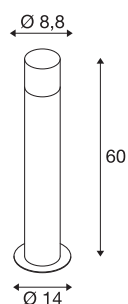

## GRAFIT E27 6090 Pole round

### luminaire à poser anthracite

Le lampadaire réalisé en aluminium GRAFIT 60 séduit par son effet particulier. Les abat-jour sont composés d'acrylique satiné à effet verre fumé gris qui disparaît lorsque le luminaire est allumé. Grâce à sa classe de protection IP44, le luminaire convient pour une utilisation en extérieur. La famille GRAFIT comprend d'autres appliques murales et bornes de différentes hauteurs. Outre les formes arrondies, des modèles angulaires sont également disponibles. Toutes les versions peuvent être équipées d'ampoules E27 de couleur de lumière individuelle. Les bornes peuvent être employées de manière universelle grâce à l'extrémité de câble ouverte. Un piquet de terre est disponible en option pour un montage facile.

### INFORMATIONS TECHNIQUES

N° art.	1006181
Nombre de douilles	1
Code IP	IP 44
Montage	Apparent
Infos de montage	Sol
Tension nominale primaire	220-240V ~50/60Hz
Indice de protection	I
Wattage	11 W
Température ambiante min.	-20 °C
Température ambiante max.	45 °C
Coloris	anthracite
Hauteur	60 cm
Diamètre	8.8 cm
Poids net	1.296 kg
Poids brut	1.658 kg
BIG WHITE, page	518