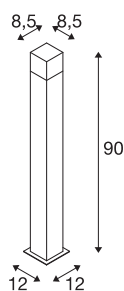

GRAFIT E27 90 Pole square

luminaire à poser anthracite

Le lampadaire réalisé en aluminium GRAFIT 90 séduit par son effet particulier. Les abat-jour sont composés d'acrylique satiné à effet verre fumé gris qui disparaît lorsque le luminaire est allumé. Grâce à sa classe de protection IP44, le luminaire convient pour une utilisation en extérieur. La famille GRAFIT comprend d'autres appliques murales et bornes de différentes hauteurs. Outre les formes arrondies, des modèles angulaires sont également disponibles. Toutes les versions peuvent être équipées d'ampoules E27 de couleur de lumière individuelle. Les bornes peuvent être employées de manière universelle grâce à l'extrémité de câble ouverte. Un piquet de terre est disponible en option pour un montage facile.

INFORMATIONS TECHNIQUES

N° art.	1006184
Nombre de douilles	1
Code IP	IP 44
Montage	Apparent
Infos de montage	Sol
Tension nominale primaire	220-240V ~50/60Hz
Indice de protection	I
Wattage	11 W
Température ambiante min.	-20 °C
Température ambiante max.	45 °C
Coloris	anthracite
Longueur	8.5 cm
Largeur	8.5 cm
Hauteur	90 cm
Poids net	1.886 kg
Poids brut	2.32 kg
BIG WHITE, page	521

Accessoires

228730	BOÎTIER DE CONNEXION , 3 pôles, IP68
231230	PIQUET pour lampadaire GRAFIT , RUSTY SLOT, LOGS, acier galvanisé, 48 cm de long