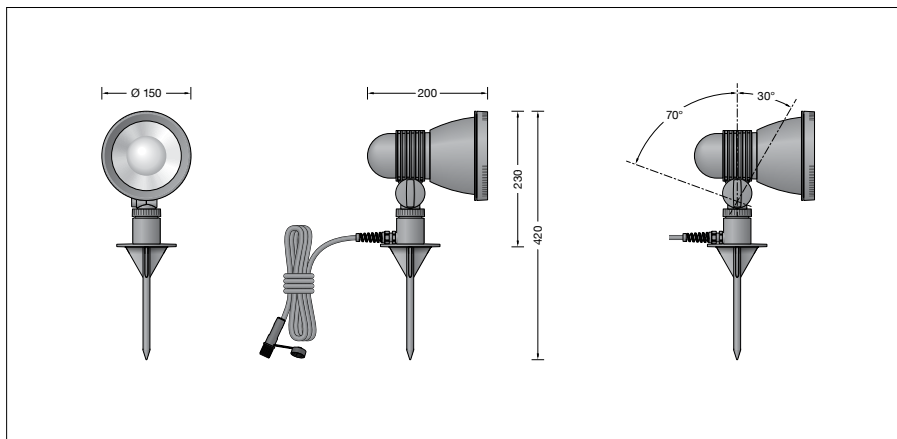

BEGA**84 835**

Projecteur de jardin BEGA UniLink

IP 65

Projet · Numéro de référence

Date

Descriptif technique

Utilisation

Projecteur de jardin mobile BEGA UniLink avec câble de raccordement de 5 m et connecteur. Pour brancher le projecteur, une fiche réseau à commander séparément est nécessaire. Les fiches nationales conventionnelles avec câble de raccordement de 0,5 m ainsi que les rallonges et répartiteurs à cinq sorties sont disponibles comme pièces complémentaires.

Description du produit

Boîtier et piquet en polyamide renforcé à la fibre de verre
Verre de sécurité clair
Joint silicone
Réflecteur en aluminium pur anodisé
Changement de lampe sans outil
Réglage ne nécessitant pas d'outil
Inclinaison $-30^{\circ}/+70^{\circ}$
5 m de câble
X05RN-F FEP $2 \times 1^{\square} + 1G2,5^{\square}$ avec connecteur
Douille E 27
Classe de protection I
Degré de protection IP 65
Étanche à la poussière et protégé contre les jets d'eau
Résistance aux chocs mécaniques IK07
Protection contre les chocs mécaniques < 2 joules
CE – Sigle de conformité
Poids: 1,4 kg

Source lumineuse

Luminaire avec culot E 27
Puissance de lampe max. 40 W

Lampe fournie
lampe LED BEGA **13588**
LED Retrofit 8 W · 1055 lm · 3000 K

Rendement du luminaire en service : 48.8 %

Pour ces luminaires, BEGA met d'autres sources lumineuses LED à disposition :