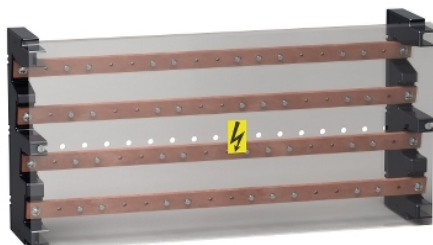

Fiche produit

Caractéristiques

LVS04052

PrismaSeT Active REPARTITEUR ETAGE 160A 4P

Principales

Gamme	Linergy
Gamme de produits	Linergy
Type de produit ou de composant	Bloc de distribution à étages multiples
Nom du produit	Linergy BS
Compatibilité de gamme	PrismaSeT (PrismaSeT G) coffret PrismaSeT (PrismaSeT P) coffret
Compatibilité produit	Enveloppes Special
Degré de protection IP	IPxx B

Complémentaires

Support de montage	Montant Prisma Plaque arrière lisse
Mode d'installation	Horizontale Verticale
Description des pôles	4P
[Ue] tension assignée d'emploi	440 V c.a.
[Ui] tension assignée d'isolement	750 V c.a.
[Uimp] tension assignée de tenue aux chocs	8 kV
[Ie] courant assigné d'emploi	160 A
[In] courant assigné d'emploi	160 A à 40 °C
[Icw] courant assigné de courte durée admissible	10 kA pour 1 s
[Ipk] courant assigné de crête admissible	30 kA
I ² t à l'enclenchement	100000000 A ² .s
Section du jeu de barre	15 x 5 mm
Mode de raccordement	Alimentation: patte poinçonnée 50 mm ² Alimentation: barres flexibles, 20 x 2 mm Distribution: orifices M6 (phase) , 13 1...50 mm ²
Hauteur	235 mm
Largeur	470 mm
Profondeur	115 mm
Poids du produit	2,72 kg