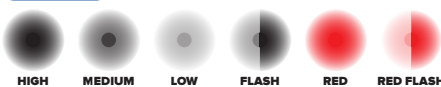

Antislip strip
Bande antidérapante

640 Lumen

6 modes