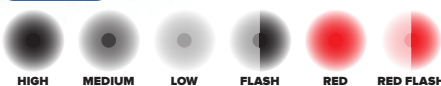

**Verstelbare focus**  
**Mise au point réglable**

**Met rood achterlicht**  
**Avec feu arrière rouge**

Antislip strip  
Bande antidérapante

**300 Lumen**

**6 modes**

**LED hoofdlamp TCT-300 met herlaadbare batterij**  
**LED lampe frontale TCT-300 avec batterie rechargeable**

**90° kantelbaar**  
**Inclinaison à 90°**

**Met rood achterlicht**  
**Avec lumière arrière rouge**

**Ultrabrede verlichting**  
**Éclairage ultra-large**

Antislip strip  
Bande antidérapante

**640 Lumen**