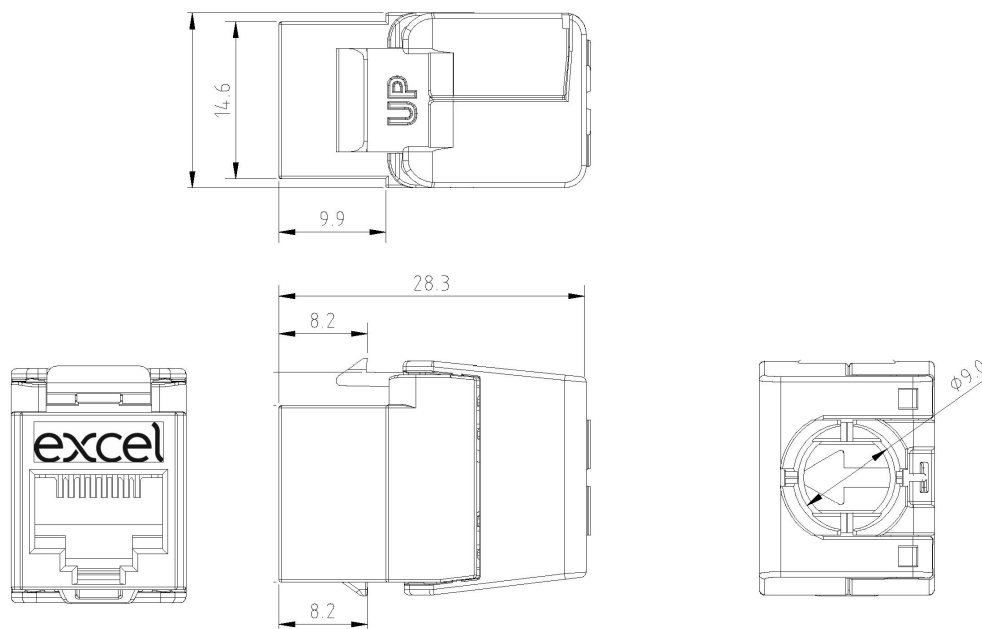

Noyau Excel de catégorie 6 UTP version courte sans outil - Noir

Référence du produit: 100-208-BK

excel
without compromise.

Dessin de produit

Accessoires inclus

Accessoires	Les Monomodes	24 lots
Attache de câble en nylon	1	24
Capuchon de connexion	1	24

Normes applicables

Norme applicable	Détails
RoHS	Compliant to the Restriction of Hazardous Substances
ISO/CEI 11801-1:2017	Technologie de l'information - Câblage générique pour les locaux des usagers. Partie 1 Exigences générales
EN 50173-1:2018	Technologie de l'information Systèmes de câblage génériques - Exigences générales
ANSI/TIA 568-2.D	Normes sur les composants et le câblage de télécommunications à paires torsadées équilibrées
UL-94-V-0	La brûlure s'arrête dans les 10 secondes qui suivent deux applications de 10 secondes chacune, d'une flamme sur une barre de test. Particules enflammées non autorisées.