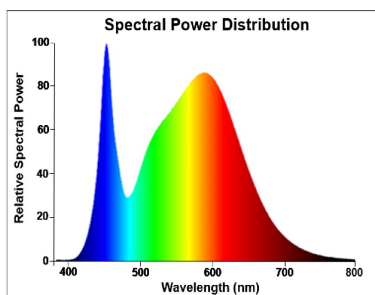

RefLED Retro Superia ES50 DIMMABLE

RefLED Superia Retro ES50 V3 360LM DIM 840 36 SL
0029128

Emballage

Description de l'emballage	Carton
Code EAN	5410288291284
Longueur simple de l'emballage (cm)	8.2
Largeur simple de l'emballage (cm)	6.1
Hauteur emballage unitaire (cm)	5.1
DUN14 (inner)	25410288291288
Unités par emballage intérieur	6
Hauteur intérieur emballage (cm)	9.2
Packaging inner width (cm)	16.4
Packaging inner depth (cm)	13.1
DUN14 (outer)	15410288291281
Unités par emballage extérieur	60
Packaging outer length / height (cm)	20.8
Packaging outer width (cm)	17.8
Profondeur boîte extérieure (cm)	68.5

Sécurité

Condition de fonctionnement optimal (° C)	-20-50
Consignes de nettoyage en cas de bris	Not applicable
Lampe à objectif spécial	No
Utilisation pour applications sèches uniquement	Yes
Convient à l'éclairage résidentiel	Yes
Safety message	Dimmable with approved dimmers

PHOTOMÉTRIE

SCHÉMAS TECHNIQUES