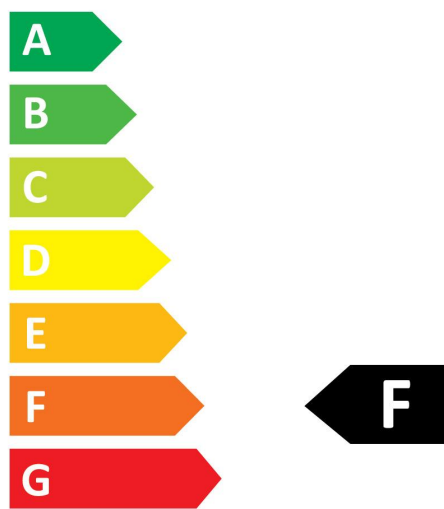

RefLED Retro Superia ES50 DIMMABLE

RefLED Superia Retro ES50 V3 360LM DIM 840 36 SL
0029128

0029128

5
kWh/1000h

2019/2015