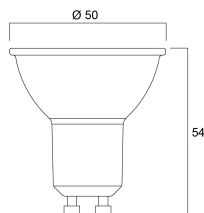

RefLED Retro Superia ES50 DIMMABLE

RefLED Superia Retro ES50 V3 360LM DIM 840 36 SL
0029128