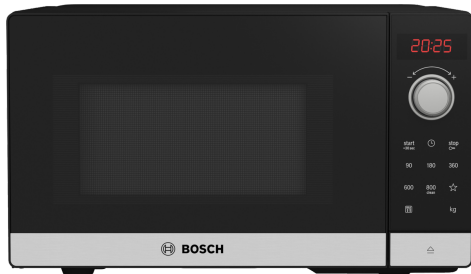

**Série 2, Four à micro-ondes, 44 x 26 cm, Acier inoxydable
FFL023MS2**

Le micro-ondes pose libre: utilisez-le pour décongeler, réchauffer et préparer parfaitement les aliments.

- **AutoPilot 7** : des plats parfaitement réussis grâce aux 7 programmes automatiques prédéfinis.
- **Ecran LED, affichage rouge** : facile à utiliser.
- **Éclairage LED**: éclairage parfait des aliments avec une consommation énergétique moindre.
- **Bouton Favori** : Enregistrer vos réglages favoris.
- **QuickStart** : Réchauffez vos plats en une touche

Fonction additionnelle: Microgolfoven
 Type de commandes: Electronique
 Dimensions du l'appareil (HxLxP): 260x442x345 mm
 Dimensions de la cavité: 180 x 280 x 300 mm
 Longueur du cordon électrique: 130.0 cm
 Poids net: 12.2 kg
 Poids brut: 14.0 kg
 Code EAN: 4242005296835
 Puissance du micro-ondes: 800 W
 Puissance de raccordement: 1270 W
 Intensité: 10 A
 Tension: 220-230 V
 Fréquence: 50 Hz
 Type de prise: Prise Gardy avec fil de terre

Série 2, Four à micro-ondes, 44 x 26 cm, Acier inoxydable FFL023MS2

Le micro-ondes pose libre: utilisez-le pour décongeler, réchauffer et préparer parfaitement les aliments.

Type de four Micro-ondes et modes de cuisson

- 5 Puissances micro-ondes: 90 W, 180 W, 360 W, 600 W, 800 W
- Volume de la cavité : 20 l

Design:

- Cavité en lacquered grey

Nettoyage:

- Cleaning Assistance (nettoyage par hydrolyse)

Confort :

- Display LED
- Horloge électronique
- Touches tactiles, Bouton de commande rotatif
- Commande facile et aisée
- AutoPilot: 7 programmes automatiques
- 4 décongélation et 3 en fonction micro ondes
- Bouton Favori pour paramètres individuels (1)
- QuickStart : un click pour mettre la puissance du micro-ondes au maximum pendant 30 secondes.
- Eclairage LED
- Plateau tournant en verre (27 cm)
- Porte à ouverture latérale - charnières à gauche
- Touche d'ouverture de la porte