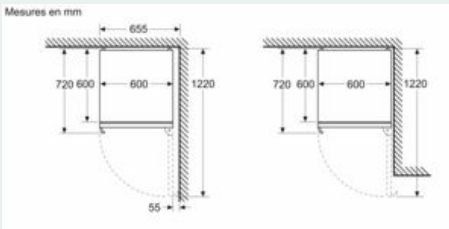

Accessoires

- casier à oeufs, bac à glaçons

Dimensions

- Dimensions de l'appareil (H x L x P): 203 x 60 x 66.5 cm

iQ300, combiné pose libre avec
surgélateur en bas, 203 x 60 cm, inox-
easyclean
KG39N7ICT

Dessins sur mesure