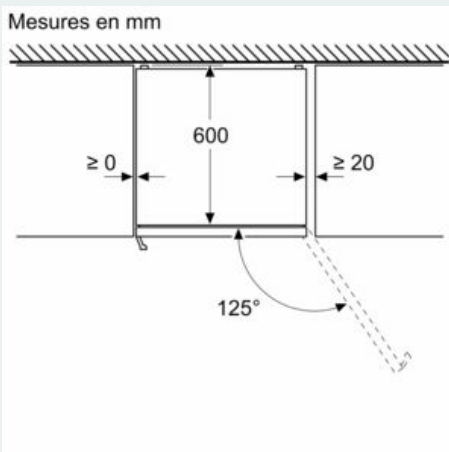

Accessoires

- casier à oeufs, bac à glaçons

Dimensions

- Dimensions de l'appareil (H x L x P): 203 x 60 x 66.5 cm

iQ300, combiné pose libre avec
surgélateur en bas, 203 x 60 cm, inox-
easyclean
KG39N7ICT

Dessins sur mesure