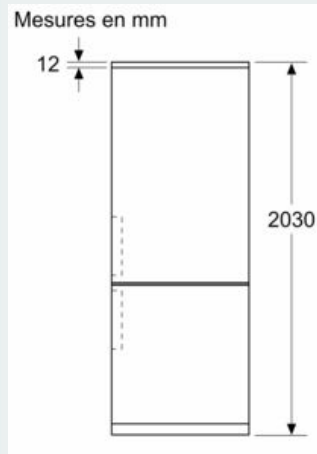

Accessoires

- casier à oeufs, bac à glaçons

Dimensions

- Dimensions de l'appareil (H x L x P): 203 x 60 x 66.5 cm

iQ300, combiné pose libre avec
surgélateur en bas, 203 x 60 cm, inox-
easyclean
KG39N7ICT

Dessins sur mesure