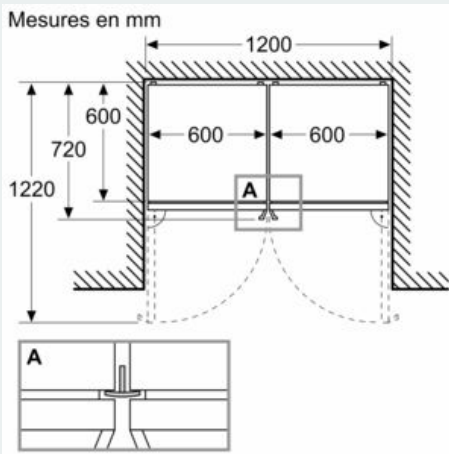

Accessoires

- casier à oeufs, bac à glaçons

Dimensions

- Dimensions de l'appareil (H x L x P): 203 x 60 x 66.5 cm

iQ300, combiné pose libre avec
surgélateur en bas, 203 x 60 cm, inox-
easyclean
KG39N7ICT

Dessins sur mesure