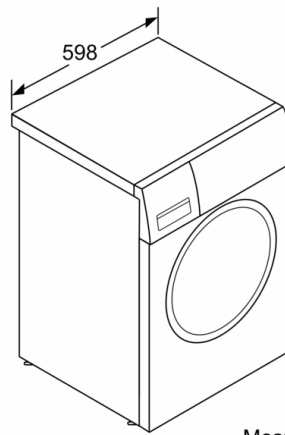

**Serie | 6, lave-linge à chargement frontal, 9
kg, 1400 trs/min
WGG244A6FG**

Mesures en mm

Mesures en mm