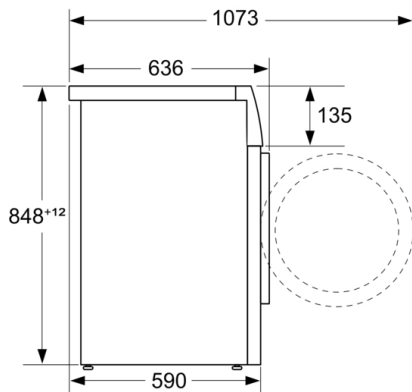

Type de construction: Pose libre

Hauteur avec top amovible: -2 mm

Dimensions du produit: 848 x 598 x 590 mm

Poids net: 74,5 kg

Puissance de raccordement: 2300 W

Intensité: 10 A

Tension: 220-240 V

Fréquence: 50-60 Hz

Caractéristiques techniques

- A glisser sous plan de travail de 85 cm
- Dimensions (H x L): 84.8 cm x 59.8 cm
- Profondeur de l'appareil: 59.0 cm
- Profondeur porte incluse: 63.6 cm
- Profondeur avec porte ouverte: 107.3 cm

Mesures en mm

Mesures en mm