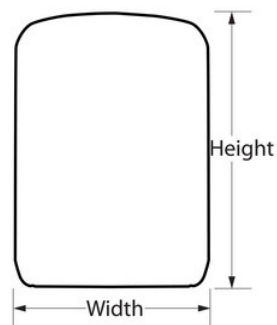

Modèle N° 5401EURD

Rangement sécurisé pour les clés Select Access® - Format M - Montage mural

Utilisation recommandée :

Partager clés et cartes d'accès

Présentation et caractéristiques

Caractéristiques du produit

Spécificités du produit

Référence	5401EURD
Largeur du corps	85 mm
Dimensions extérieures (HxLxP)	11,9 cm x 8,5 cm x 3,6 cm
Dimensions intérieures (HxLxP)	9,2 cm x 6,4 cm x 3 cm
Couleur	Gris
Description	Emballage à l'unité sous blister
Quantité par carton	4