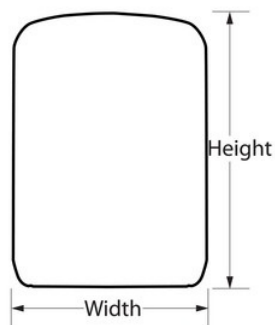

Modèle N° 5403EURD

Rangement sécurisé pour les clés Select Access® - Format XL - Montage mural

Utilisation recommandée :

Partager clés et cartes d'accès

Présentation et caractéristiques

Caractéristiques du produit

Spécificités du produit

Référence	5403EURD
Largeur du corps	106 mm
Dimensions extérieures (HxLxP)	14,6 cm x 10,6 cm x 5,3 cm
Dimensions intérieures (HxLxP)	11,5 cm x 7,7 cm x 4 cm
Couleur	Gris
Description	Emballage à l'unité sous blister
Quantité par carton	4