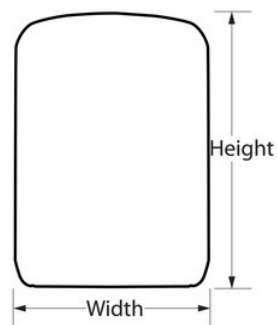

Homologations

Détails du produit

Le rangement sécurisé pour les clés Select Access® à sécurité renforcée Master Lock n° 5415EURD présente un corps en métal large de 105 mm pour une meilleure résistance et accepte jusqu'à plusieurs clés et cartes d'accès. Ne cachez plus vos clés sous le paillason ou sous un pot de fleur, Select Access® est la solution idéale pour partager l'accès à vos clés. Le design mural offre une installation permanente. Définissez votre propre combinaison à 4 chiffres pour un confort sans clé et une sécurité renforcée. Le cache de protection protège les molettes de la combinaison des intempéries, de l'encrassement et de la poussière. La garantie à vie limitée offre la tranquillité d'esprit d'une marque de confiance.

Spécificités du produit

Référence	5415EURD
Largeur du corps	105 mm
Dimensions extérieures (HxLxP)	13,2 cm x 10,5 cm x 4,3 cm
Dimensions intérieures (HxLxP)	11,3 cm x 6,4 cm x 3,1 cm
Couleur	Gris
Description	Emballage à l'unité sous blister
Quantité par carton	4