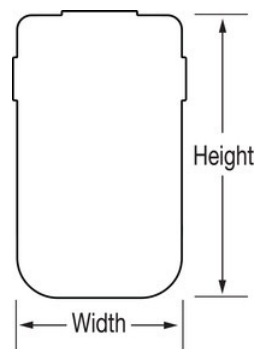

Caractéristiques du produit

- Compartiment de stockage de format M pouvant sécuriser plusieurs clés
- Combinaison programmable pour une sécurité optimale
- Larges molettes rétroéclairées faciles à lire pour une meilleure visibilité, surtout dans des conditions à éclairage réduit
- Equipé d'une pile CR2032 facile à remplacer
- Design mural pour une installation permanente (kit de montage inclus)
- Cache de protection pour une meilleure résistance aux intempéries et une plus grande discrétion
- Pour plus de sécurité, installez Select Access® dans un endroit discret

Détails du produit

Le rangement sécurisé pour les clés Select Access® à combinaison rétroéclairée Master Lock n° 5425EURD présente un corps en métal de 72 mm de largeur pour une meilleure résistance et accepte jusqu'à plusieurs clés. Ne cachez plus vos clés sous le paillasson ou sous un pot de fleur, Select Access® est la solution idéale pour partager vos clés. Le design mural offre une installation permanente. Les larges molettes rétroéclairées faciles à lire et programmables garantissent un espace de rangement sécurisé pour les doubles de clés et les cartes d'accès. La garantie à vie limitée offre la tranquillité d'esprit d'une marque de confiance.

Spécificités du produit

Référence	5425EURD
Largeur du corps	72 mm
Dimensions extérieures (HxLxP)	12,6 cm x 7,2 cm x 5,2 cm
Dimensions intérieures (HxLxP)	10,3 cm x 5,7 cm x 2,5 cm
Couleur	Gris
Description	Emballage à l'unité sous blister
Quantité par carton	4