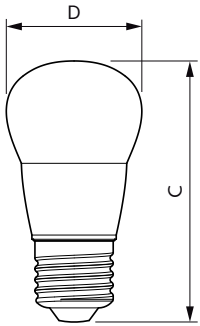

CorePro LED flammes et lustres

Numéro d'enregistrement EPREL	453195
Données logistiques	
Code de produit complet	871951431242500
Nom du produit de la commande	CorePro lustre ND 2.8-25W E27 827 P45 FR
Code barre produit	8719514312425
Code de commande	31242500

Code de commande local	31242500
Numérateur - Quantité par kit	1
Conditionnement par carton	10
SAP - Matériaux	929002966902
Poids net (pièce)	0,026 kg

Schéma dimensionnel

Candle P45 2.8-25W 250lm 2700K E27 ND FR

Product	D	C
CorePro lustre ND 2.8-25W E27 827 P45 FR	45 mm	88 mm