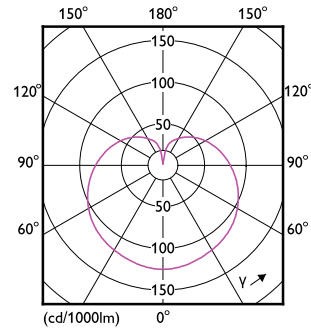

Données du produit

Caractéristiques générales	
Culot	E27 [E27]
Conforme à la directive RoHS UE	Oui
Durée de vie nominale (nom.)	15000 h
Cycle d'allumage	50000X
Référence de mesure du flux	Sphere

Photométries et Colorimétries	
Code couleur	827 [CCT de 2 700 K]
Flux lumineux (nom.)	250 lm
Couleur	Blanc chaud (WW)
Température de couleur proximale (nom.)	2700 K
Efficacité lumineuse (valeur nominale)	89,00 lm/W
Variation des coordonnées trichromatiques en fonction du temps de fonctionnement	<6
Indice de rendu des couleurs (nom.)	80
LLMF à la fin de la durée de vie nominale (nom.)	70 %

Températures	
Température maximale du boîtier (nom.)	61 °C

Gestion et gradation	
avec gradation	Non

Matériaux et finitions	
Finition de l'ampoule	Dépoli
Forme de l'ampoule	P45 [P 45mm]

Normes et recommandations	
Classe d'efficacité énergétique	F
Consommation d'énergie kWh/1 000 h	3 kWh

Product	D	C
CorePro lustre ND 2.8-25W E27 827 P45 FR	45 mm	88 mm

Données photométriques

LEDlustre CorePro 2,8W P45 E27 827 FR-POC

LEDLustre Corepro P45 5W E27 827 FR-LDD

General Uniformity Lightness

LEDlustre CorePro 2,8W P45 E27 827-GUL