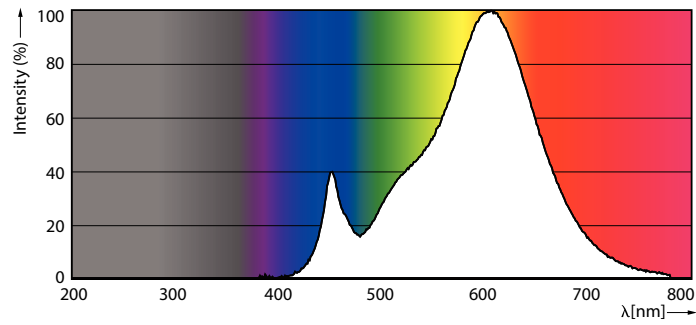

Données photométriques

LEDlustre CorePro 2,8W P45 E27 827 FR-POC