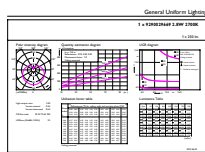

Product	D	C
CorePro lustre ND 2.8-25W E27 827 P45 FR	45 mm	88 mm

Données photométriques

LEDlustre CorePro 2,8W P45 E27 827 FR-POC

LEDLustre Corepro P45 5W E27 827 FR-LDD

General Uniformity Lightness

LEDlustre CorePro 2,8W P45 E27 827-GUL