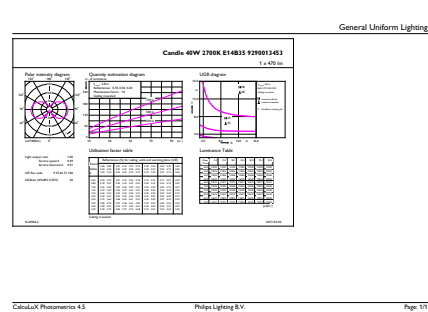

Données du produit

Caractéristiques générales	
Culot	E14 [E14]
Conforme à la directive RoHS UE	Oui
Durée de vie nominale (nom.)	15000 h
Cycle d'allumage	20000X
Référence de mesure du flux	Sphere

Photométries et Colorimétries	
Code couleur	827 [CCT de 2 700 K]
Flux lumineux (nom.)	470 lm
Couleur	Blanc chaud (WW)
Température de couleur proximale (nom.)	2700 K
Efficacité lumineuse (valeur nominale)	109,00 lm/W

Schéma dimensionnel

Candle B35 230V 4-40W 250lm 2700K E14ND

Product	D	C
CorePro LEDCandleND4.3-40W E14 827B35FRG	35 mm	97 mm

Données photométriques

LEDbulb, Bulb A21 14W, 18W 2200-2700K

LEDbulb 40W E14 827 FR B35