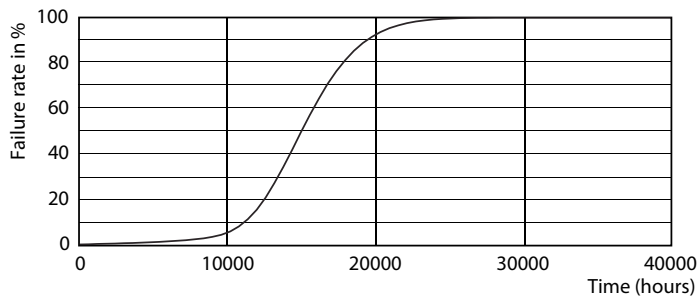

Durée de vie

LEDbulb 40W E14 827 FR B35