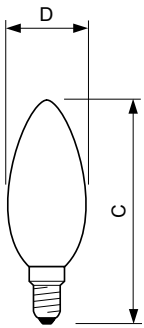

Données du produit

Caractéristiques générales	
Culot	E14 [E14]
Conforme à la directive RoHS UE	Oui
Durée de vie nominale (nom.)	15000 h
Cycle d'allumage	20000X
Référence de mesure du flux	Sphere

Photométries et Colorimétries	
Code couleur	827 [CCT de 2 700 K]
Flux lumineux (nom.)	470 lm
Couleur	Blanc chaud (WW)
Température de couleur proximale (nom.)	2700 K
Efficacité lumineuse (valeur nominale)	109,00 lm/W

Caractéristiques électriques	
Variation des coordonnées trichromatiques en fonction du temps de fonctionnement	<6
Indice de rendu des couleurs (nom.)	80
LLMF à la fin de la durée de vie nominale (nom.)	70 %

Lampes flammes et lustres LED CorePro GLASS

Facteur de puissance (nom.)	0.5
Tension (nom.)	220-240 V
Températures	
Température maximale du boîtier (nom.)	55 °C
Gestion et gradation	
avec gradation	Non
Matériaux et finitions	
Finition de l'ampoule	Dépoli
Forme de l'ampoule	B35 [B 35mm]
Normes et recommandations	
Classe d'efficacité énergétique	F
Consommation d'énergie kWh/1 000 h	5 kWh

Schéma dimensionnel

Candle B35 230V 4-40W 250lm 2700K E14ND

Product	D	C
CorePro LEDCandleND4.3-40W E14 827B35FRG	35 mm	97 mm

Données photométriques

LEDbulb, Bulb A21 14W, 18W 2200-2700K

LEDbulb 40W E14 827 FR B35