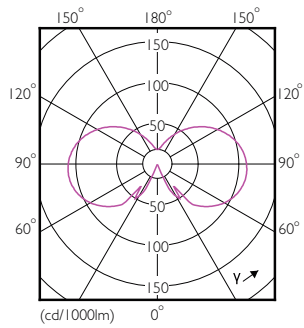

Lampes flammes et lustres LED CorePro GLASS

Données photométriques

LEDbulb 40W E14 827 FR B35