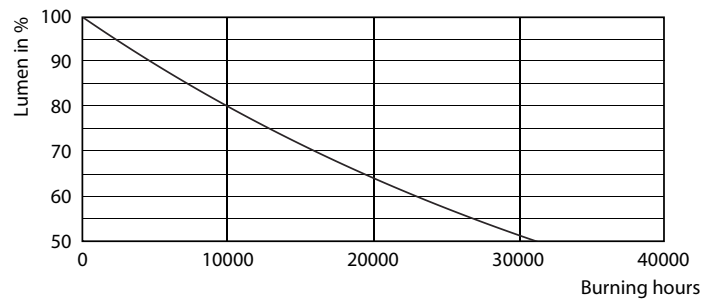

Données du produit

Caractéristiques générales	
Culot	E14 [E14]
Conforme à la directive RoHS UE	Oui
Durée de vie nominale (nom.)	15000 h
Cycle d'allumage	20000X
Référence de mesure du flux	Sphere

Photométries et Colorimétries	
Code couleur	827 [CCT de 2 700 K]
Flux lumineux (nom.)	470 lm
Couleur	Blanc chaud (WW)
Température de couleur proximale (nom.)	2700 K
Efficacité lumineuse (valeur nominale)	109,00 lm/W

Lampes flammes et lustres LED CorePro GLASS

Données photométriques

LEDbulb 40W E14 827 FR B35

Durée de vie

LEDbulb 40W E14 827 FR B35

LEDbulb 25W E14 827 FR B35