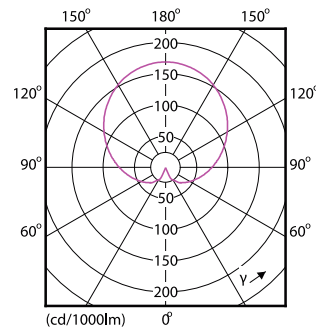

CorePro LEDbulb ND 8-60W A60