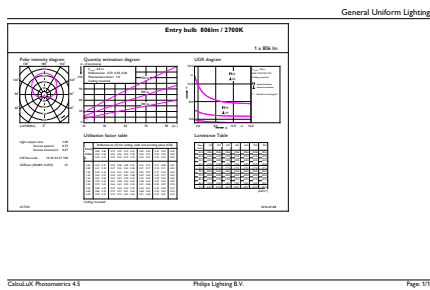

Fotometrische gegevens

CorePro LEDbulb ND 8-60W A60