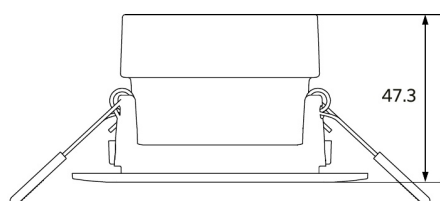

## Schéma de dimensions (mm)

LEDspotRA-Chiara-E