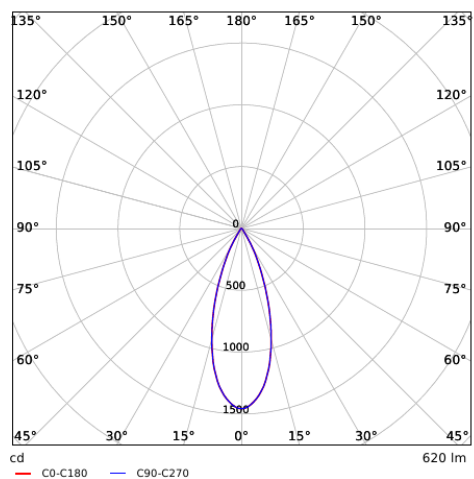

## Schéma de dimensions (mm)

LEDspotRA-Chiara-E

## Données photométriques