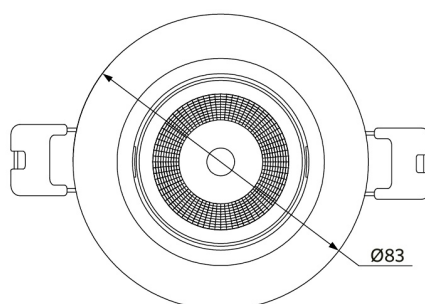

## Info d'article et emballage

Article			Emballage			
Code d'article	Désignation d'article	Commodity Code	Dimensions (mm) (HxLxL)	Poids brut (kg)	EAN	pc par boîte
541003411300	LEDSpotRA-Chiara-E 8W-827-36D-WH	94051190	100x88x60	0,12	6941497757098	1
542098030700	Junction-Box-WH	85369010	43x103.4x26	0,07	6941408868684	1

## Schéma de dimensions (mm)

LEDspotRA-Chiara-E

## Données photométriques

## Schémas diamètre d'encastement (mm)

LEDspotRA-Chiara-E  
Ø68-74