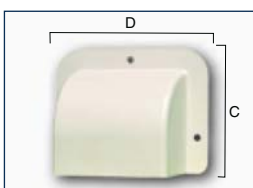

2 types

**ÉCO-DUCT**

- Goulottes pour tuyaux de climatisation et réfrigération
- PVC, résistant aux UV, couleur ivoire (RAL9002)
- Installation simple et rapide: la goulotte est en 2 parties.
Fixer la base sur le mur. Puis fixer les conduites à l'aide des attaches clipsables.
Enfin poser le couvercle sur la base
- Classement au feu: M1
- Longueur standard: 2000 mm

CODE	A	B	C	Pcs/boîte
EDB-EDC	80	60	74	20 m
EDB-EDC/105	105	60	99	20 m

ÉCO - EMBOUT

- Obturateur pour goulottes
- RAL9002

CODE	Description	C	Pcs/boîte
ECAP	Embout pour EDB-EDC	15	20
ECAP/105	Embout pour EDB-EDC/105	15	20