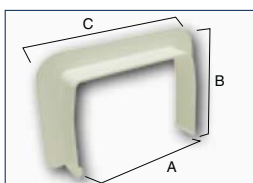

2 types

**ÉCO-DUCT**

- Goulottes pour tuyaux de climatisation et réfrigération
- PVC, résistant aux UV, couleur ivoire (RAL9002)
- Installation simple et rapide: la goulotte est en 2 parties.
Fixer la base sur le mur. Puis fixer les conduites à l'aide des attaches clipsables.
Enfin poser le couvercle sur la base
- Classement au feu: M1
- Longueur standard: 2000 mm

CODE	A	B	C	Pcs/boîte
EDB-EDC	80	60	74	20 m
EDB-EDC/105	105	60	99	20 m

ÉCO - EMBOUT

- Obturateur pour goulottes
- RAL9002

CODE	Description	C	Pcs/boîte
ECAP	Embout pour EDB-EDC	15	20
ECAP/105	Embout pour EDB-EDC/105	15	20