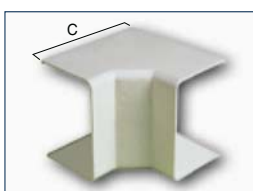

2 types

**ÉCO-DUCT**

- Goulottes pour tuyaux de climatisation et réfrigération
- PVC, résistant aux UV, couleur ivoire (RAL9002)
- Installation simple et rapide: la goulotte est en 2 parties.
Fixer la base sur le mur. Puis fixer les conduites à l'aide des attaches clipsables.
Enfin poser le couvercle sur la base
- Classement au feu: M1
- Longueur standard: 2000 mm

CODE	A	B	C	Pcs/boîte
EDB-EDC	80	60	74	20 m
EDB-EDC/105	105	60	99	20 m

ÉCO - EMBOUT

- Obturateur pour goulottes
- RAL9002

CODE	Description	C	Pcs/boîte
ECAP	Embout pour EDB-EDC	15	20
ECAP/105	Embout pour EDB-EDC/105	15	20