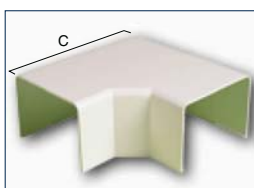

2 types

**ÉCO-DUCT**

- Goulottes pour tuyaux de climatisation et réfrigération
- PVC, résistant aux UV, couleur ivoire (RAL9002)
- Installation simple et rapide: la goulotte est en 2 parties.
Fixer la base sur le mur. Puis fixer les conduites à l'aide des attaches clipsables.
Enfin poser le couvercle sur la base
- Classement au feu: M1
- Longueur standard: 2000 mm