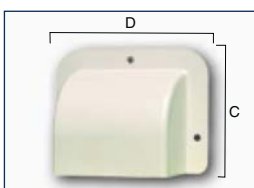

2 types

**ÉCO-DUCT**

- Goulottes pour tuyaux de climatisation et réfrigération
- PVC, résistant aux UV, couleur ivoire (RAL9002)
- Installation simple et rapide: la goulotte est en 2 parties.
Fixer la base sur le mur. Puis fixer les conduites à l'aide des attaches clipsables.
Enfin poser le couvercle sur la base
- Classement au feu: M1
- Longueur standard: 2000 mm

CODE	A	B	C	Pcs/boîte
EDB-EDC	80	60	74	20 m
EDB-EDC/105	105	60	99	20 m

ÉCO - EMBOUT

- Obturateur pour goulottes
- RAL9002

CODE	Description	C	Pcs/boîte
ECAP	Embout pour EDB-EDC	15	20
ECAP/105	Embout pour EDB-EDC/105	15	20