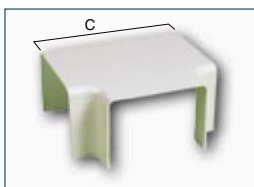

2 types

**ÉCO-DUCT**

- Goulottes pour tuyaux de climatisation et réfrigération
- PVC, résistant aux UV, couleur ivoire (RAL9002)
- Installation simple et rapide: la goulotte est en 2 parties.
Fixer la base sur le mur. Puis fixer les conduites à l'aide des attaches clipsables.
Enfin poser le couvercle sur la base
- Classement au feu: M1
- Longueur standard: 2000 mm

CODE	A	B	C	Pcs/boîte
EDB-EDC	80	60	74	20 m
EDB-EDC/105	105	60	99	20 m

ÉCO - EMBOUT

- Obturateur pour goulottes
- RAL9002

CODE	Description	C	Pcs/boîte
ECAP	Embout pour EDB-EDC	15	20
ECAP/105	Embout pour EDB-EDC/105	15	20