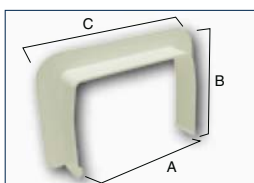

2 types

**ÉCO-DUCT**

- Goulottes pour tuyaux de climatisation et réfrigération
- PVC, résistant aux UV, couleur ivoire (RAL9002)
- Installation simple et rapide: la goulotte est en 2 parties.
Fixer la base sur le mur. Puis fixer les conduites à l'aide des attaches clipsables.
Enfin poser le couvercle sur la base
- Classement au feu: M1
- Longueur standard: 2000 mm

CODE	A	B	C	Pcs/boîte
EDB-EDC	80	60	74	20 m
EDB-EDC/105	105	60	99	20 m

ÉCO - EMBOUT

- Obturateur pour goulottes
- RAL9002

CODE	Description	C	Pcs/boîte
ECAP	Embout pour EDB-EDC	15	20
ECAP/105	Embout pour EDB-EDC/105	15	20