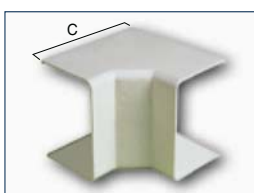

2 types

**ÉCO-DUCT**

- Goulottes pour tuyaux de climatisation et réfrigération
- PVC, résistant aux UV, couleur ivoire (RAL9002)
- Installation simple et rapide: la goulotte est en 2 parties.
Fixer la base sur le mur. Puis fixer les conduites à l'aide des attaches clipsables.
Enfin poser le couvercle sur la base
- Classement au feu: M1
- Longueur standard: 2000 mm

CODE	A	B	C	Pcs/boîte
EDB-EDC	80	60	74	20 m
EDB-EDC/105	105	60	99	20 m

ÉCO - EMBOUT

- Obturateur pour goulottes
- RAL9002

CODE	Description	C	Pcs/boîte
ECAP	Embout pour EDB-EDC	15	20
ECAP/105	Embout pour EDB-EDC/105	15	20