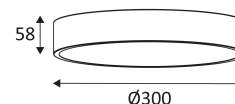

JUNE 1 C

- Applique murale ou plafonnier décoratif.
- Diffuseur en PS opalin.
- 2700K, 3000K ou 4000K au choix via un interrupteur dans le luminaire.
- Convertisseur dimmable intégré dans l'appareil.
- Compatible avec variateur début et fin de phase.