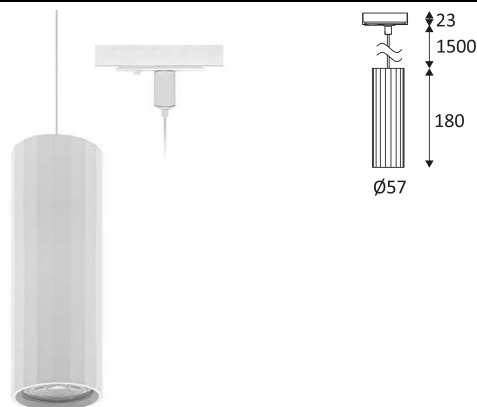

OKTO TP GU10

- Suspension décorative.
- Adaptateur pour Track UNO.
- Livrée avec câble d'alimentation textile (réglable 1.50m max).
Coloris 05 - 08 - 06 : câble noir.
Coloris 30 - 49 - 02 : câble blanc.

Ce produit contient 1 source(s) lumineuse(s)

CODE	COULEUR	MATIÈRE	SOCKET	AC	Watt Max	LAMPE
TR42005	NOIR MAT	ALUMINIUM	GU10	AC 230V	13W	PAR16 LED
TR42008	NOIR MAT - CHAMPAGNE	ALUMINIUM	GU10	AC 230V	13W	PAR16 LED
TR42006	NOIR MAT - OR ROSE	ALUMINIUM	GU10	AC 230V	13W	PAR16 LED
TR42030	BLANC MAT	ALUMINIUM	GU10	AC 230V	13W	PAR16 LED
TR42049	BLANC MAT - CHAMPAGNE	ALUMINIUM	GU10	AC 230V	13W	PAR16 LED
TR42002	BLANC MAT - OR ROSE	ALUMINIUM	GU10	AC 230V	13W	PAR16 LED

 Montage en suspension.

 Usage intérieur uniquement.

 Protection contre la pénétration de corps supérieurs à 12mm. Sans protection contre l'eau.

 Résistance : 0,23 Joule.

 Produit dont les parties accessibles sont séparées des parties actives par double isolation ou isolation renforcée.