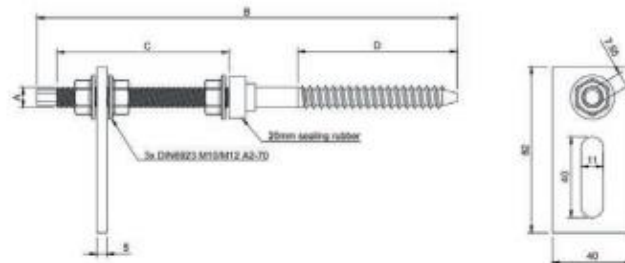

STOKSCHROEF MET MONTAGEPLAAT

DATASHEET

ARTIKELCODE	1AHM15SS004 (M10x200)
MATERIAAL	RVS304
KLEUR	RVS
TOTALE GEWICHT	220 gr
TOEPASSINGSGBIED	hellend dak, golfplaatdak
VERPAKKING	50 st./doos

		A (in mm)	B (in mm)	C (in mm)	D (in mm)	kg
stokschroef M10x200	1AHM15SS004	10	200	85	67	0,220
stokschroef M10x250	1AHM15SS005	10	250	85	67	0,250
stokschroef M10x300	1AHM15SS007	10	300	150	67	0,275
stokschroef M12x300	1AHM15SS009	12	300	150	100	0,285
stokschroef M12x400	1AHM15SS010	12	400	220	100	0,470