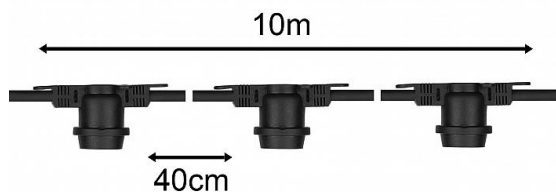

### Guirlande 10M 20pcs E27 IP44

Numéro d'article 145076

BAI Guirlande à douilles 10M Noir avec 20x E27 Max 25W par Douille IP44 Classe 2 H07RN-F 2x1.5mm<sup>2</sup> avec prise et connecteur Connectable

Guirlande de 10M, prêt à l'emploi avec 20 douilles E27 (distance ± 0,4M), avec fiche, une prise et embout. La distance entre la prise d'alimentation et le premier douilles E27 est de 2M. Sans lampes. Idéal pour les fêtes d'anniversaires, lors de festivals, sur les terrasses, fêtes du vin, parcs d'attractions ou pour d'autres décorations festives. A utiliser en combinaison avec les lampes LED Party Bulb. La charge maximale LED est 350W.

#### Attributs de Classification Générale

Groupe ETIM	Luminaires
Classe ETIM	Eclairage scénique
Code produit	145076
Marque	Bailey
Nom série de produits	Party light string
Type de produit	E27

### Attributs de classification

type de raccordement	autre
section de conducteur [mm <sup>2</sup> ]	1.5
nombre de pôles	2
Type de câblage	Pièce de terminaison
diamètre [mm]	8.8
longueur totale [m]	10
couleur de la lumière	autre
classe de protection	II
classe de protection (IP)	IP44
régulation constante du flux lumineux	Non
Classe d'efficacité énergétique de l'éclairage fixe	autre
appareil de commande échangeable	Non
appareil	non requis
à coupler	Oui
avec pont de courant	Non
adapté à un usage extérieur	Oui
fonctionnement sur batterie	Non
puissance de raccordement [W]	25
tension nominale [V]	220 - 240
type de tension	CA
couleur	autre
avec source lumineuse	Non
source lumineuse	LED interchangeable
nombre de points lumineux	20
modèle	ensemble de câbles d'illumination