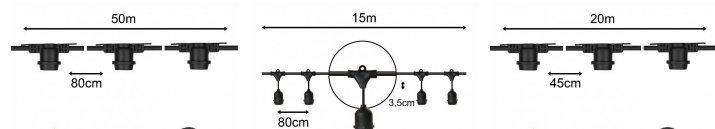

141336
Guirlande 10M 10pcs E27 IP44

141954
Guirlande 5M 10pcs E27 IP44

142610
Guirlande 25M 25pcs E27 IP44