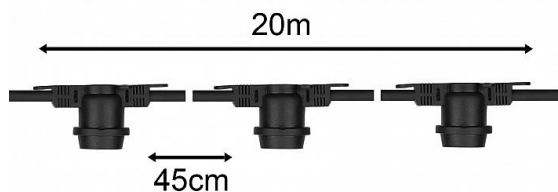

Guirlande 20M 40pcs E27 IP44

Numéro d'article 145077

BAI Guirlande à douilles 20M Noir avec 40x E27 Max 25W par Douille IP44 Classe 2 H07RN-F 2x1.5mm² avec prise et connecteur Connectable

Guirlande de 20M, prêt à l'emploi avec 40 douilles E27 (distance ± 0,45M), avec fiche, une prise et embout. La distance entre la prise d'alimentation et le premier douilles E27 est de 2M. Sans lampes. Idéal pour les fêtes d'anniversaires, lors de festivals, sur les terrasses, fêtes du vin, parcs d'attractions ou pour d'autres décorations festives. A utiliser en combinaison avec les lampes LED Party Bulb. La charge maximale LED est 350W.

Attributs de Classification Générale

Groupe ETIM	Luminaires
Classe ETIM	Eclairage scénique
Code produit	145077
Marque	Bailey
Nom série de produits	Party light string
Type de produit	E27

Attributs de classification

type de raccordement	autre
section de conducteur [mm ²]	1.5
nombre de pôles	2
Type de câblage	Pièce de terminaison
diamètre [mm]	8.8
longueur totale [m]	20
couleur de la lumière	autre
classe de protection	II
classe de protection (IP)	IP44
régulation constante du flux lumineux	Non
Classe d'efficacité énergétique de l'éclairage fixe	autre
appareil de commande échangeable	Non
appareil	non requis
à coupler	Oui
avec pont de courant	Non
adapté à un usage extérieur	Oui
fonctionnement sur batterie	Non
puissance de raccordement [W]	25
tension nominale [V]	220 - 240
type de tension	CA
couleur	autre
avec source lumineuse	Non
source lumineuse	LED interchangeable
nombre de points lumineux	40
modèle	ensemble de câbles d'illumination