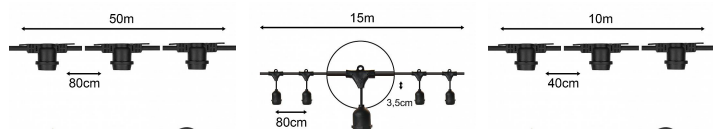

141336
Guirlande 10M 10pcs E27 IP44

141954
Guirlande 5M 10pcs E27 IP44

142610
Guirlande 25M 25pcs E27 IP44