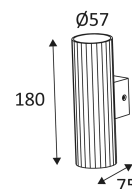

OKTO 2 GU10

- Applique murale décorative.
- Eclairage "up&down".

Ce produit contient 2 source(s) lumineuse(s)

CODE	COULEUR	MATIÈRE	SOCKET	AC	Watt Max	LAMPE
WA23405	NOIR MAT	ALUMINIUM	GU10	AC 230V	2x13W	PAR16 LED
WA23408	NOIR MAT - CHAMPAGNE	ALUMINIUM	GU10	AC 230V	2x13W	PAR16 LED
WA23406	NOIR MAT - OR ROSE	ALUMINIUM	GU10	AC 230V	2x13W	PAR16 LED
WA23430	BLANC MAT	ALUMINIUM	GU10	AC 230V	2x13W	PAR16 LED

NOIR MAT

NOIR MAT - CHAMPAGNE

NOIR MAT - OR ROSE

BLANC MAT

Montage sur un mur uniquement. Ce luminaire éclaire avec 2 zones d'éclairage.

Usage intérieur uniquement.

Protection contre la pénétration de corps supérieurs à 12mm. Sans protection contre l'eau.