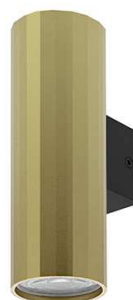

OKTO 2 GU10

- Applique murale décorative.
- Eclairage "up&down".

Ce produit contient 2 source(s) lumineuse(s)

CODE	COULEUR	MATIÈRE	SOCKET	AC	Watt Max	LAMPE
WA23405	NOIR MAT	ALUMINIUM	GU10	AC 230V	2x13W	PAR16 LED
WA23408	NOIR MAT - CHAMPAGNE	ALUMINIUM	GU10	AC 230V	2x13W	PAR16 LED
WA23406	NOIR MAT - OR ROSE	ALUMINIUM	GU10	AC 230V	2x13W	PAR16 LED
WA23430	BLANC MAT	ALUMINIUM	GU10	AC 230V	2x13W	PAR16 LED

NOIR MAT

NOIR MAT - CHAMPAGNE

NOIR MAT - OR ROSE

BLANC MAT

Montage sur un mur uniquement. Ce luminaire éclaire avec 2 zones d'éclairage.

Usage intérieur uniquement.

Protection contre la pénétration de corps supérieurs à 12mm. Sans protection contre l'eau.