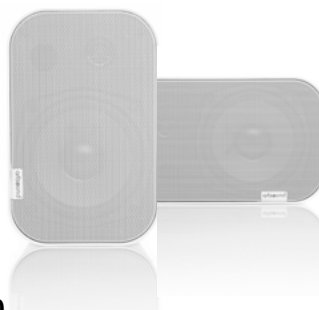

SMART HYDE - UNI30

amplificateur multiroom + 2 enceintes design à poser

Le Smart Hyde est petit, mais le monde auquel il donne accès est vraiment grand, via radio internet, Spotify, Bluetooth, AirPlay ... Grâce à la fonction de réseau et à l'app, vous pouvez en installer plusieurs dans votre habitation. En combinaison avec nos UNI30, vous obtenez un pack allround. L'UNI30 génère des performances remarquables, malgré ses dimensions (compactes). Les enceintes ne doivent pas se faire remarquer, leur son s'en charge pour elles ! Il vaut toujours mieux de toujours installer le Smart Hyde à l'intérieur.

le salon
cuisine
cabinet
salle de réunion

SMARTHYDE

amplificateur multiroom - Classe D, 2 x 50 W RMS (40)
radio internet: > 10 000 stations dans le monde
services de musique : Spotify Connect, TuneIn, vTuner, ...
fonction réveil / minuterie de sommeil
158 x 146 x 40 mm

tous les détails : p. 124

UNI30

enceinte à poser
20 - 60 W (recommandée)
90 dB
180 x 115 x 112 mm
blanc

tous les détails : p. 74

SMART HYDE

Un amplificateur multi-pièces compact, votre fenêtre sur le monde, un fétard invétéré quand c'est possible, suffisant pour remplir une seule pièce ou toutes les pièces.

UNI30

Cette enceinte est très prisée dans plusieurs pays grâce à son design neutre et son solide caisson bass-reflex qui lui permet de fournir des performances de pointe en dépit de dimensions compactes. La connexion plug-in à vis permet une connexion facile. Cette enceinte peut être déployée dans une cuisine, une taverne, ou encore un entrepôt industriel.