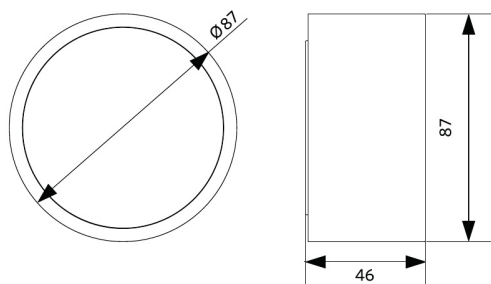

Schéma de dimensions (mm)

LED Ceiling Lu-E Rd87