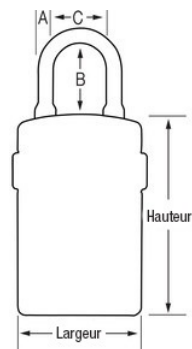

Spécificités du produit

Référence	5440EURD
Dimensions de l'anse	A : 10 mm B : 36 mm C : 46 mm
Dimensions extérieures (HxLxP)	18,3 cm x 8,3 cm x 5,9 cm
Couleurs	assorties
Description	
Quantité par carton	2