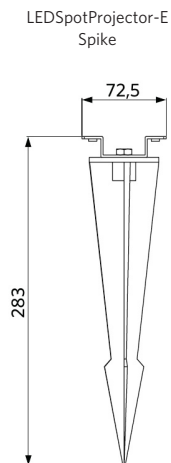

Caractéristiques

Code d'article	Désignation d'article	Equivalent (W)	Puissance (W)	Lumens	Rendement (lm/W)	CCT (K)	Angle de faisceau	Poids brut (kg/pc)
Marche-Arrêt								
709000027600	LEDSpotProjector-E Rd127-15W-840-36D	Halogen 75W	15	1200	80	4000	36°	0,95

Accessoires

709098000200
LEDSpotProjector Spike

543098021900
LEDFixture-IP68-Connector-Kit-3

Info d'article et emballage

Article			Emballage			
Code d'article	Désignation d'article	Commodity Code	Dimensions (mm) (HxLxL)	Poids brut (kg)	EAN	pc par boîte
709000027600	LEDSpotProjector-E Rd127-15W-840-36D	94054239	163x163x155	1,17	6941497753144	1
543098021900	LEDFixture-IP68-Connector-Kit-3	73121049	265x245x205	3,00	6941497708991	1
709098000200	LEDSpotProjector Spike	94059900	80x80x280	0,22	6941497753137	1

5 ANS DE GARANTIE

ENERGY

OPPLE Lighting
709000027600

15
kWh/1000h

2019/2015

Schéma de dimensions (mm)

Données photométriques