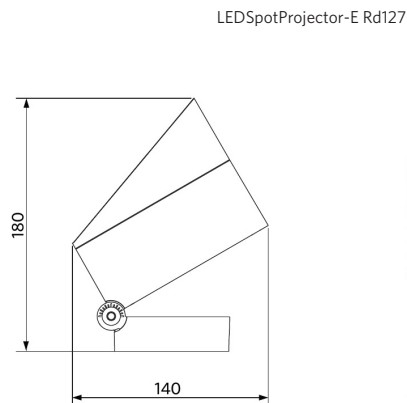

Caractéristiques

Code d'article	Désignation d'article	Equivalent (W)	Puissance (W)	Lumens	Rendement (lm/W)	CCT (K)	Angle de faisceau	Poids brut (kg/pc)
Marche-Arrêt								
709000027600	LEDSpotProjector-E Rd127-15W-840-36D	Halogen 75W	15	1200	80	4000	36°	0,95

5 ANS DE GARANTIE

ENERGY

OPPLE Lighting
709000027600

15
kWh/1000h

2019/2015

Schéma de dimensions (mm)

Données photométriques