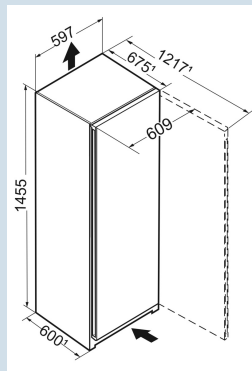

FrostProtect

Il suffit d'effleurer les touches.

Commande à touches sensibles

| | |
|--------------------------------------|---|
| Carrosserie / Couleur porte | Blanc / Blanc |
| Matériau de la porte/ du couvercle | Acier |
| Volume du compartiment congélateur | 200 l |
| Volume total | 199 l |
| Classe énergétique |  |
| Consommation électrique par an | 276 kWh |
| Consommation d'énergie par 24 heures | 0,756 kWh |
| Frais d'énergie par an | € 108,- |
| Indice d'efficacité énergétique | 125 |
| Niveau sonore | 38 dB(A) |
| Classe de niveau sonore | C |
| Classe climatique | SN-T |
| Convient pour un espace non chauffé | $>-15^{\circ}\text{C}$ |

Dimensions

| | |
|------------------------------------|-------------------|
| Hauteur | 145,5 cm |
| Largeur | 59,7 cm |
| Profondeur (écarteur mural inclus) | 67,5 cm |
| Profondeur | 67,5 cm |
| InteriorFit | Oui |
| Adossable au mur | Oui |
| Poids net / Poids brut | 54,8 kg / 59,5 kg |
| Hauteur emballage | 1529 mm |
| Largeur emballage | 615 mm |
| Profondeur emballage | 767 mm |