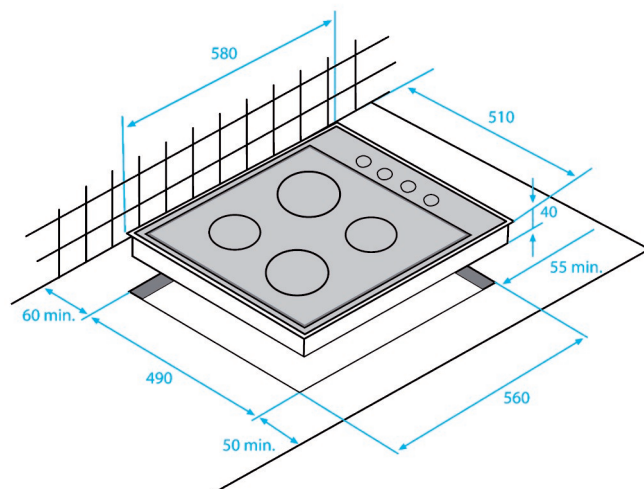

Taque électrique

HIGE64100X

ARTNR: 111186

RRP* : 229,99 €

TAQUE ELECTRIQUE

Active line

- Largeur (cm) : 60
- Nombre de zones : 4
- Touche marche/arrêt
- AvG Ø 180 mm (W) : 1500
- AvD Ø 145 mm (W) : 1000
- Ar G Ø 145 mm (W) : 1000
- Ar D Ø 180 mm (W) : 1500
- Voyant de mise sous tension
- Dimensions niche (H x B) : 560 x 490 mm
- Raccordement : 220/380 V
- Raccordement NL 220 V: seulement par 2 phases
- Puissance totale (W) : 5000
- Poids (Kg) : 9.5

- Dimensions (H x L x P) : 3.9 x 58 x 51